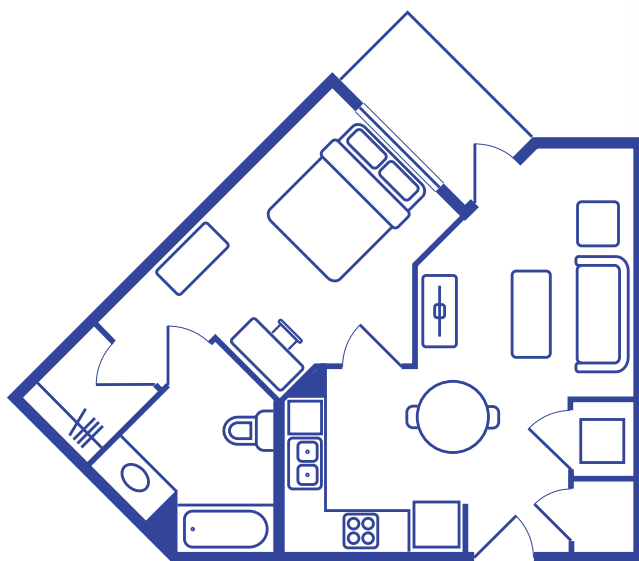

A1

1 bedroom, 1 bath | standard

615 sq. ft.

ion

ion-batonrouge.com

A2

1 bedroom, 1 bath | standard

576 sq. ft.

ion

ion-batonrouge.com

A3

1 bedroom, 1 bath | standard

731 sq. ft.

ion-batonrouge.com