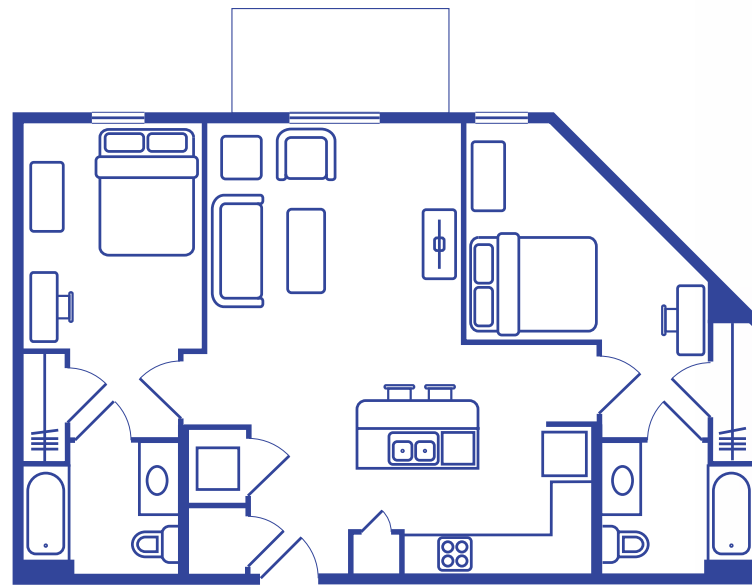

B1

2 bedroom, 2 bath | standard

760 sq. ft.

ion

ion-batonrouge.com

B2

2 bedroom, 2 bath | standard

868 sq. ft.

ion

ion-batonrouge.com

B3

2 bedroom, 2 bath | standard

1,011 sq. ft.

ion

ion-batonrouge.com