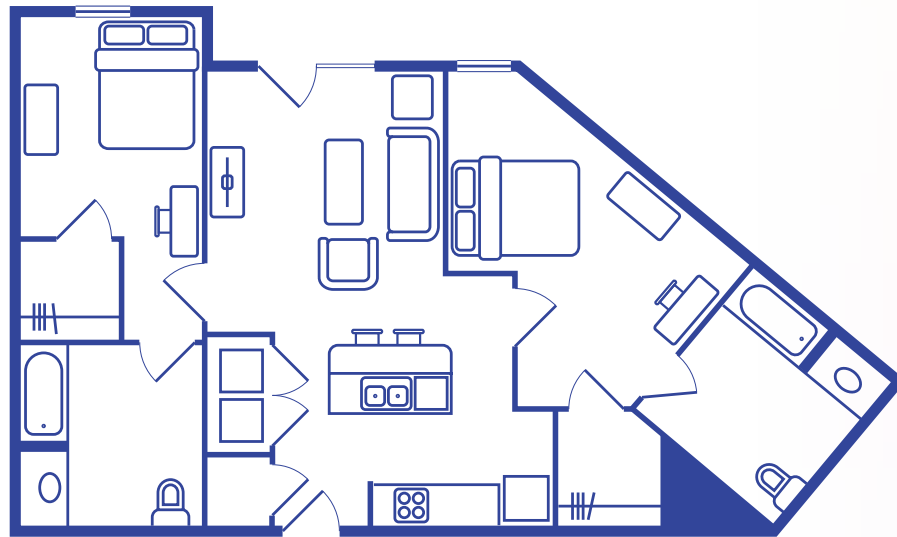

B1

2 bedroom, 2 bath | standard

760 sq. ft.

ion

ion-batonrouge.com

B2

2 bedroom, 2 bath | standard

868 sq. ft.

ion

ion-batonrouge.com

B3

2 bedroom, 2 bath | standard

1,011 sq. ft.

ion

ion-batonrouge.com