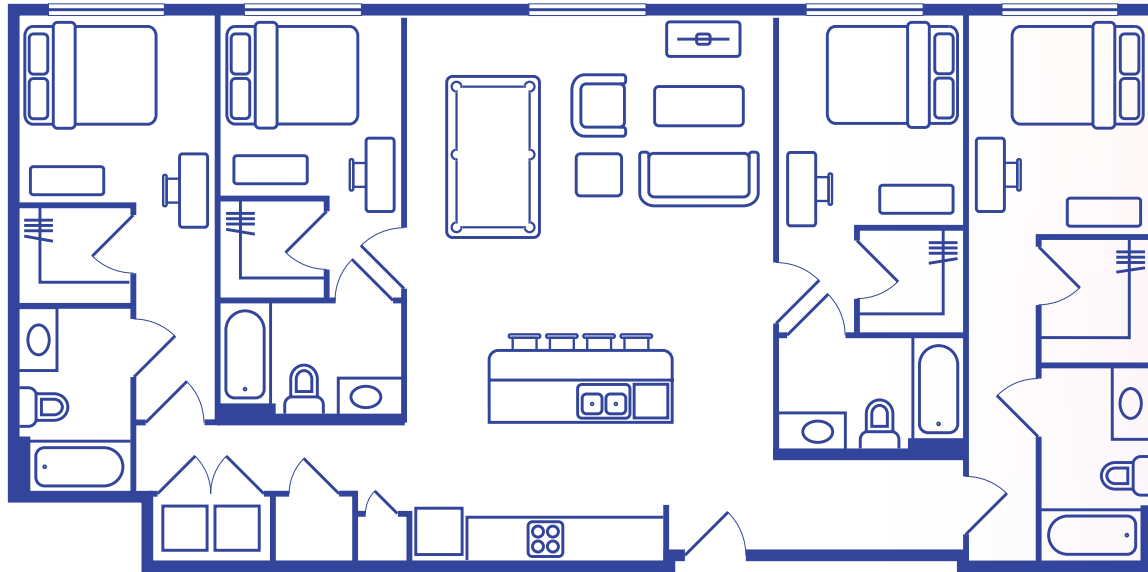

**D1**

4 bedroom, 4 bath | standard

1,322 sq. ft.

**ion**

[ion-batonrouge.com](http://ion-batonrouge.com)

**D2**

4 bedroom, 4 bath | standard xl

**1,707 sq. ft.**

# D3

4 bedroom, 4 bath | standard xl

1,648 sq. ft.

ion

[ion-batonrouge.com](http://ion-batonrouge.com)

# D4

4 bedroom, 4 bath | standard xl

1,974 sq. ft.

ion

[ion-batonrouge.com](http://ion-batonrouge.com)

# D5

4 bedroom, 4 bath | standard xl

1,607 sq. ft.

ion

[ion-batonrouge.com](http://ion-batonrouge.com)