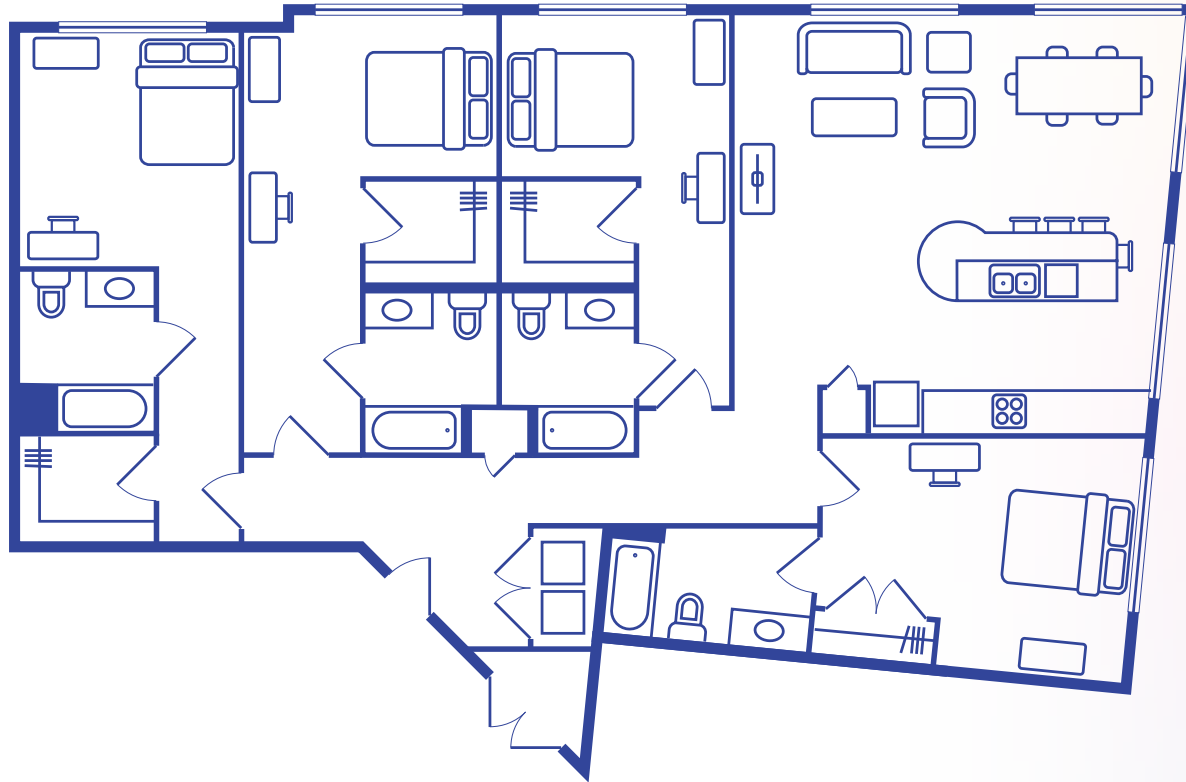

**D1**

4 bedroom, 4 bath | standard

1,322 sq. ft.

**ion**

[ion-batonrouge.com](http://ion-batonrouge.com)

**D2**

4 bedroom, 4 bath | standard xl

**1,707 sq. ft.**

# D3

4 bedroom, 4 bath | standard xl

1,648 sq. ft.

ion

[ion-batonrouge.com](http://ion-batonrouge.com)

# D4

4 bedroom, 4 bath | standard xl

1,974 sq. ft.

ion

[ion-batonrouge.com](http://ion-batonrouge.com)

# D5

4 bedroom, 4 bath | standard xl

1,607 sq. ft.

ion

[ion-batonrouge.com](http://ion-batonrouge.com)