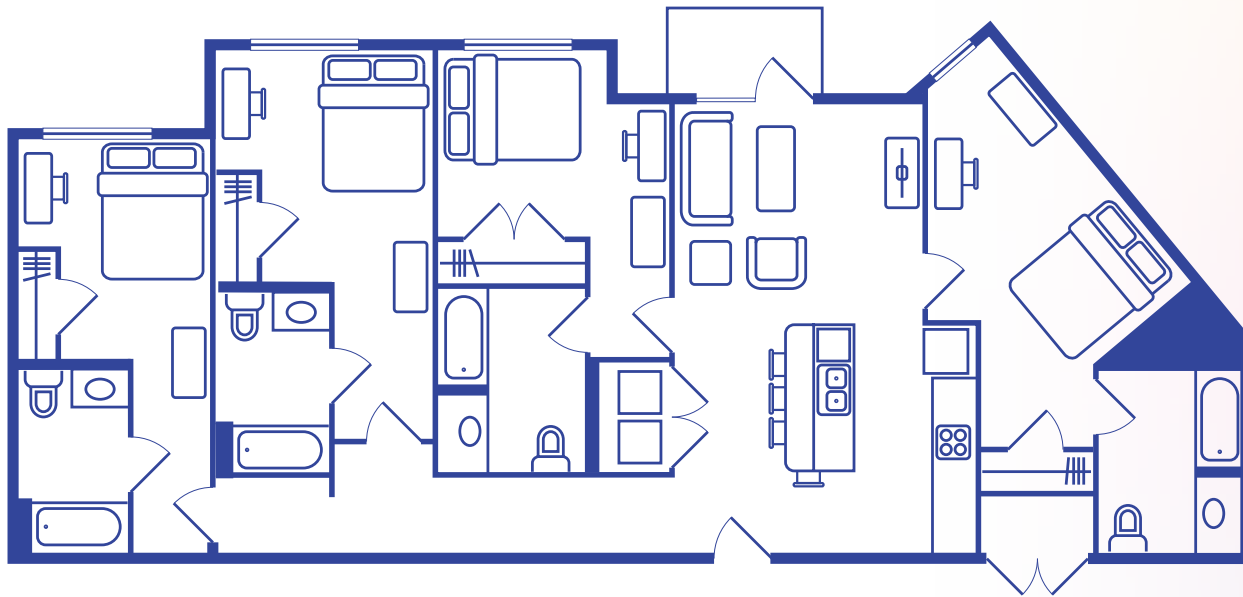

# D3

4 bedroom, 4 bath | standard xl

1,648 sq. ft.

ion

[ion-batonrouge.com](http://ion-batonrouge.com)

# D4

4 bedroom, 4 bath | standard xl

1,974 sq. ft.

ion

[ion-batonrouge.com](http://ion-batonrouge.com)

# D5

4 bedroom, 4 bath | standard xl

1,607 sq. ft.

ion

[ion-batonrouge.com](http://ion-batonrouge.com)