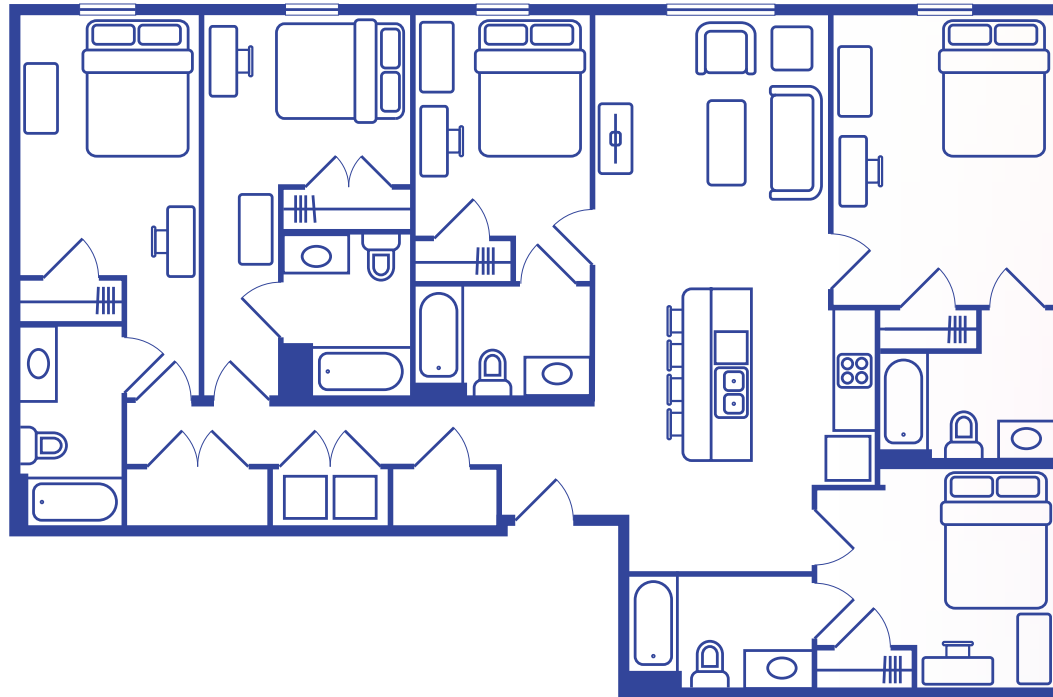

E1

5 bedroom, 5 bath | standard

2,009 sq. ft.

ion

ion-batonrouge.com

E2

5 bedroom, 5 bath | standard

1,821 sq. ft.

ion

ion-batonrouge.com

E3

5 bedroom, 5 bath | standard

1,940 sq. ft.

ion

ion-batonrouge.com

E4