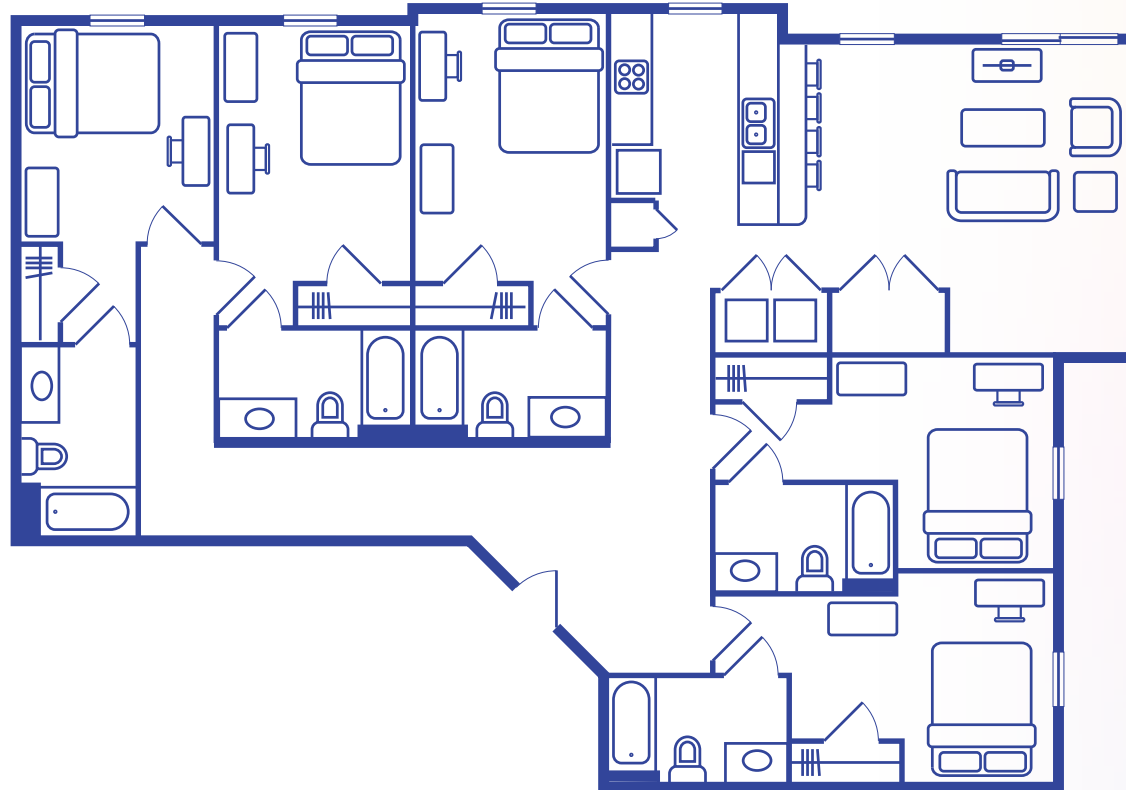

E1

5 bedroom, 5 bath | standard

2,009 sq. ft.

ion

ion-batonrouge.com

E2

5 bedroom, 5 bath | standard

1,821 sq. ft.

ion

ion-batonrouge.com

E3

5 bedroom, 5 bath | standard

1,940 sq. ft.

ion

ion-batonrouge.com

E4

5 bedroom, 5 bath | standard

1,880 sq. ft.

ion

ion-batonrouge.com

P1

2 bedroom, 2 bath | penthouse

615 sq. ft.

ion