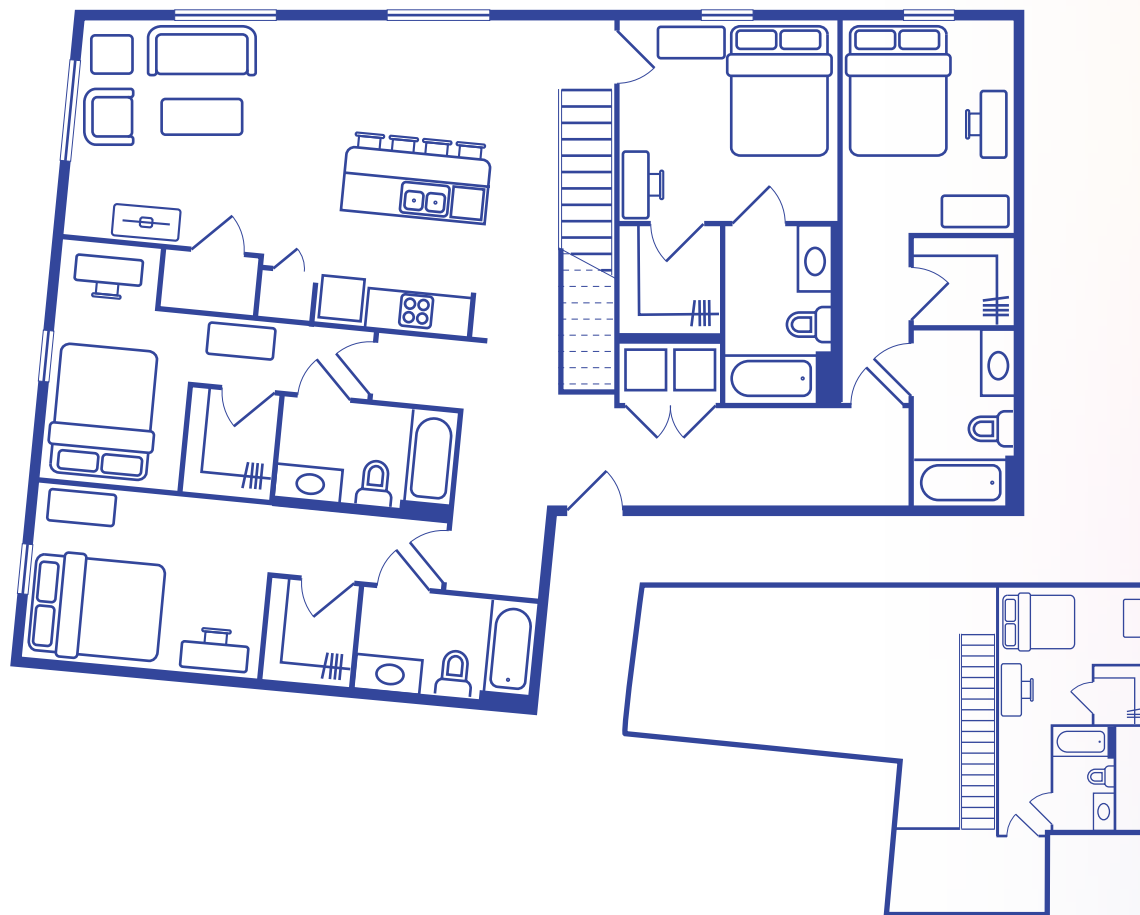

P9

5 bedroom, 5 bath | penthouse

1,999 sq. ft.

ion

ion-batonrouge.com