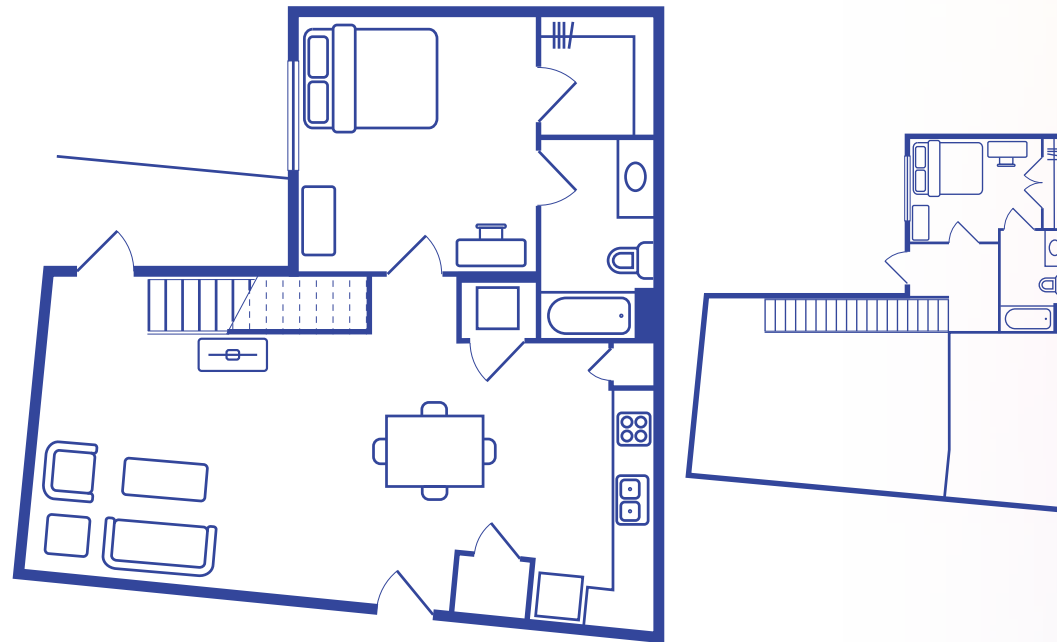

ion

ion-batonrouge.com

E3

5 bedroom, 5 bath | standard

1,940 sq. ft.

ion

ion-batonrouge.com

E4

5 bedroom, 5 bath | standard

1,880 sq. ft.

ion

ion-batonrouge.com

P1

2 bedroom, 2 bath | penthouse

615 sq. ft.

ion

ion-batonrouge.com

P2

2 bedroom, 2 bath | penthouse

1,048 sq. ft.

ion

ion-batonrouge.com

P3

2 bedroom, 2 bath | penthouse

P5

3 bedroom, 3 bath | penthouse

1,040 sq. ft.

ion

ion-batonrouge.com

P6

4 bedroom, 4 bath | penthouse xl

1,451 sq. ft.