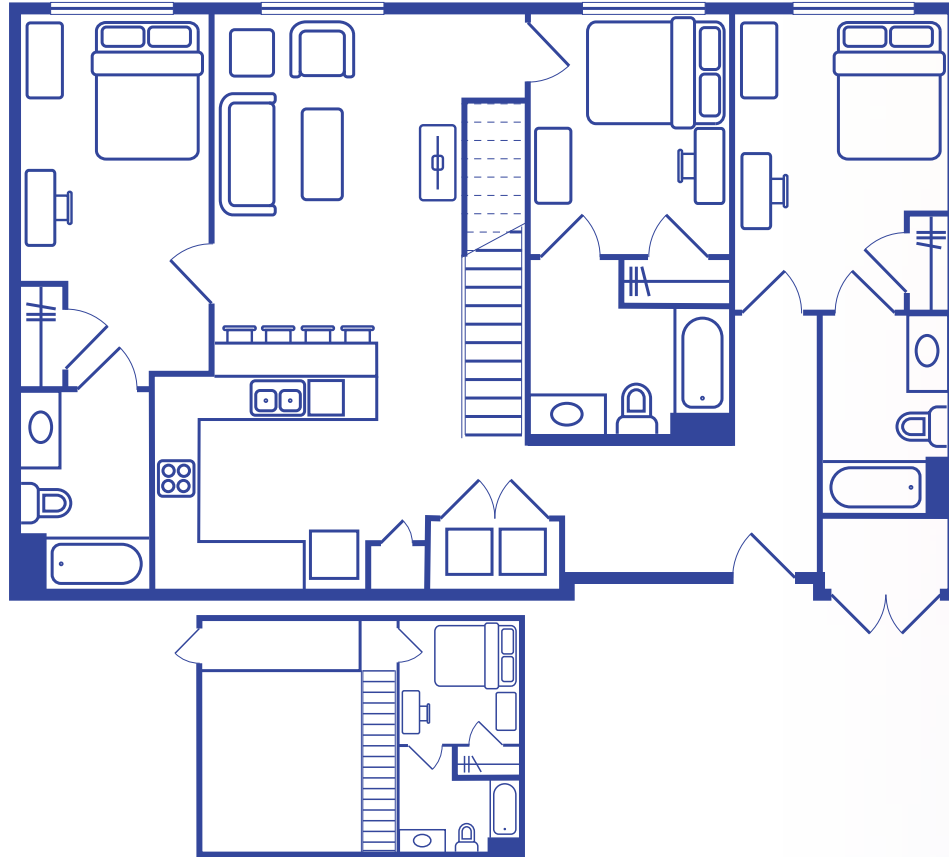

P6

4 bedroom, 4 bath | penthouse xl

1,451 sq. ft.

ion

ion-batonrouge.com