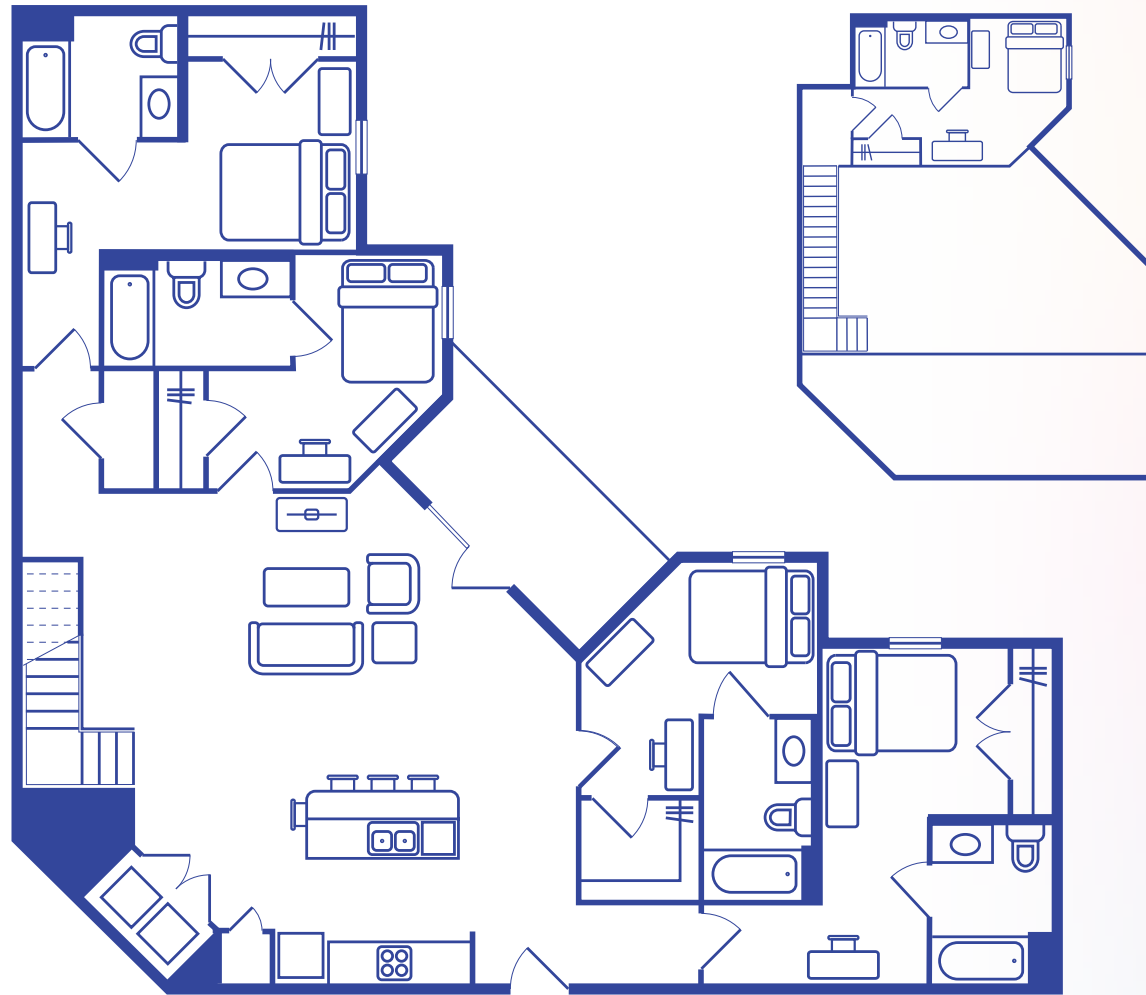

ion-batonrouge.com

P10

5 bedroom, 5 bath | penthouse

2,233 sq. ft.

ion

ion-batonrouge.com

P11

5 bedroom, 5 bath | penthouse

1,820 sq. ft.

ion

ion-batonrouge.com

P12

5 bedroom, 5 bath | penthouse

1,807 sq. ft.

ion

ion-batonrouge.com

P13

5 bedroom, 5 bath | penthouse

1,864 sq. ft.

ion

ion-batonrouge.com

P14

5 bedroom, 5 bath | penthouse

1,886 sq. ft.