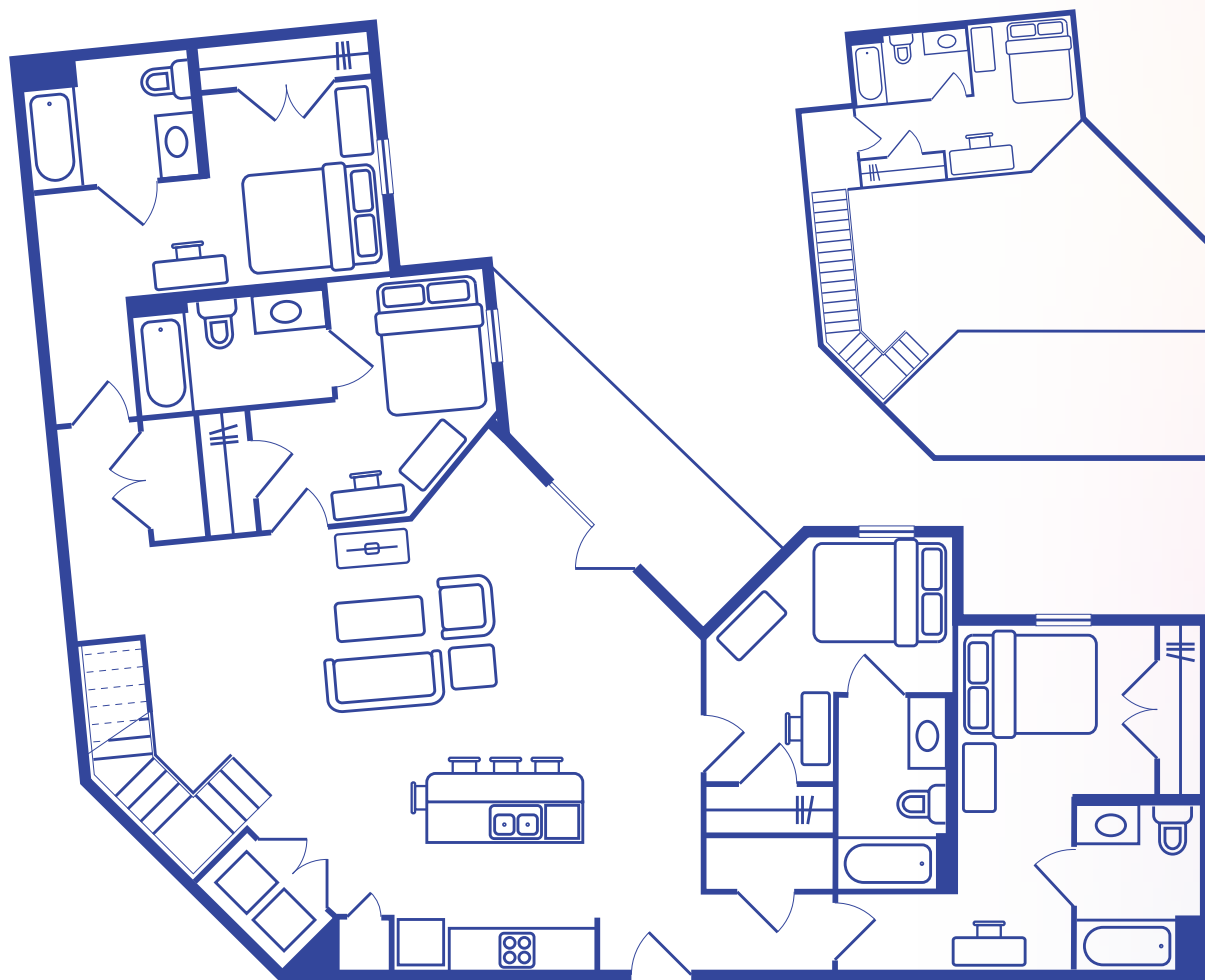

1,820 sq. ft.

ion

ion-batonrouge.com

P12

5 bedroom, 5 bath | penthouse

1,807 sq. ft.

ion

ion-batonrouge.com