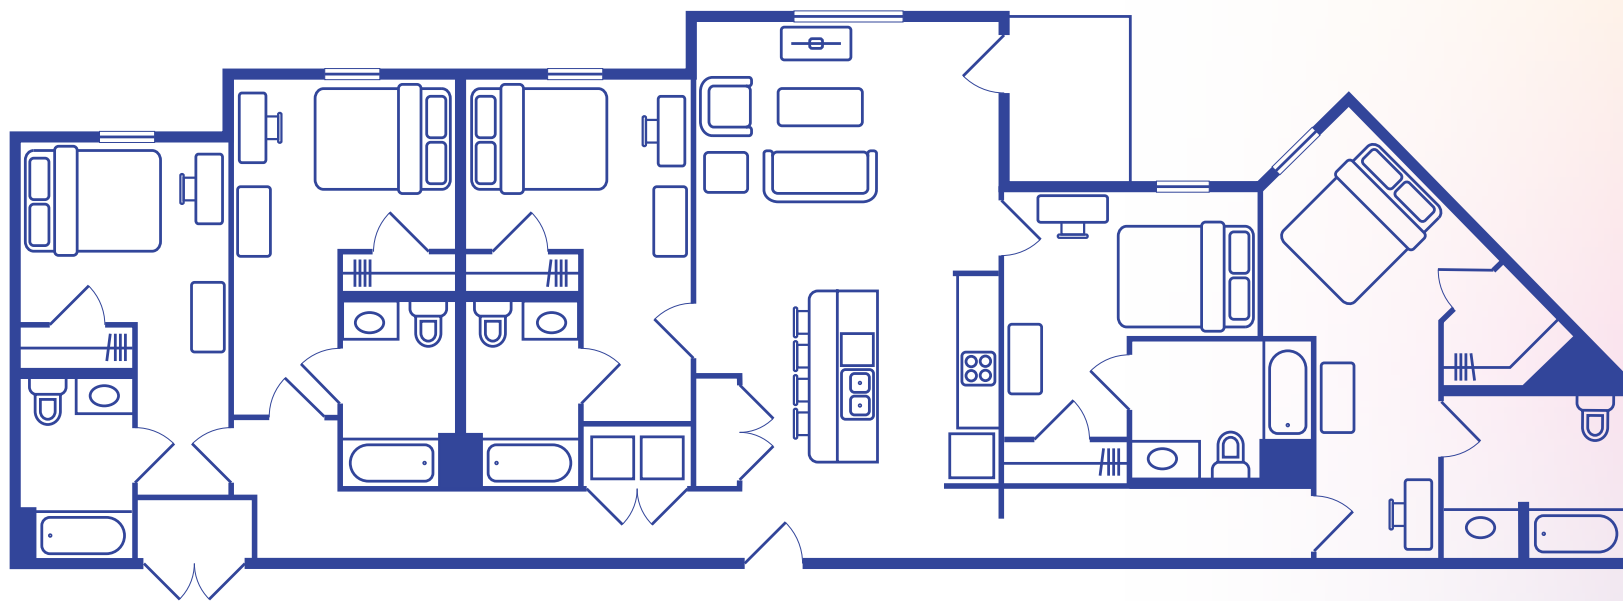

E1

5 bedroom, 5 bath | standard

2,009 sq. ft.

ion

ion-batonrouge.com

E2

5 bedroom, 5 bath | standard

1,821 sq. ft.

ion

ion-batonrouge.com

E3

5 bedroom, 5 bath | standard

1,940 sq. ft.

ion

ion-batonrouge.com

E4

5 bedroom, 5 bath | standard

1,880 sq. ft.

ion

ion-batonrouge.com

P1

2 bedroom, 2 bath | penthouse

615 sq. ft.

ion