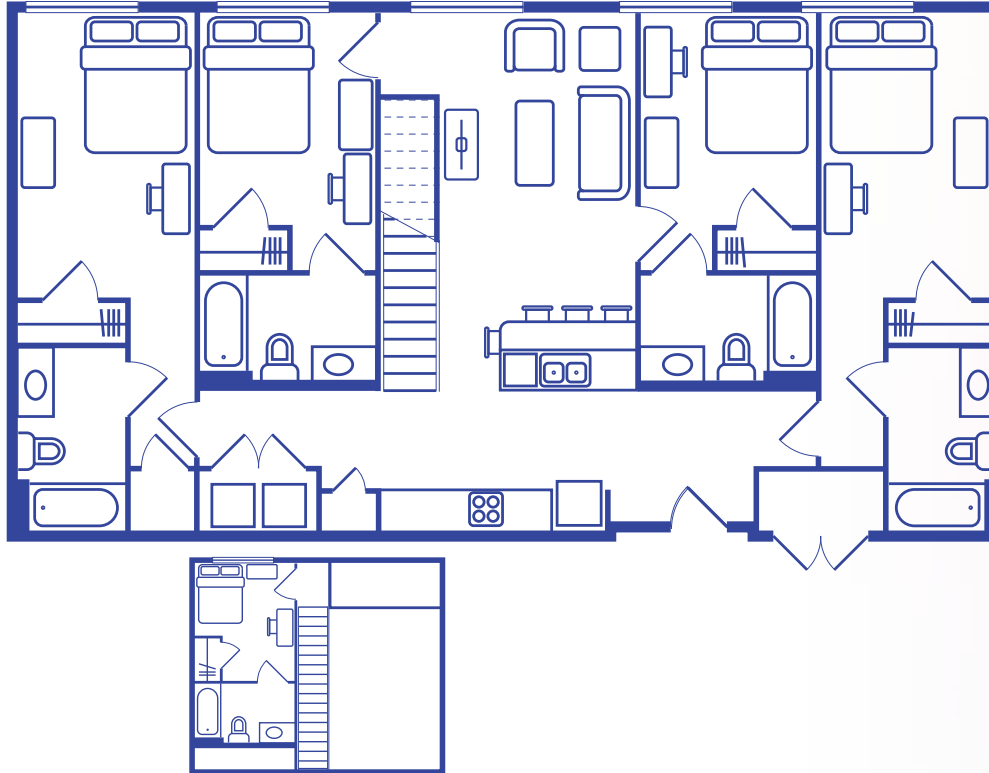

ion

ion-batonrouge.com

P7

4 bedroom, 4 bath | penthouse xl

1,412 sq. ft.

ion

ion-batonrouge.com

P8