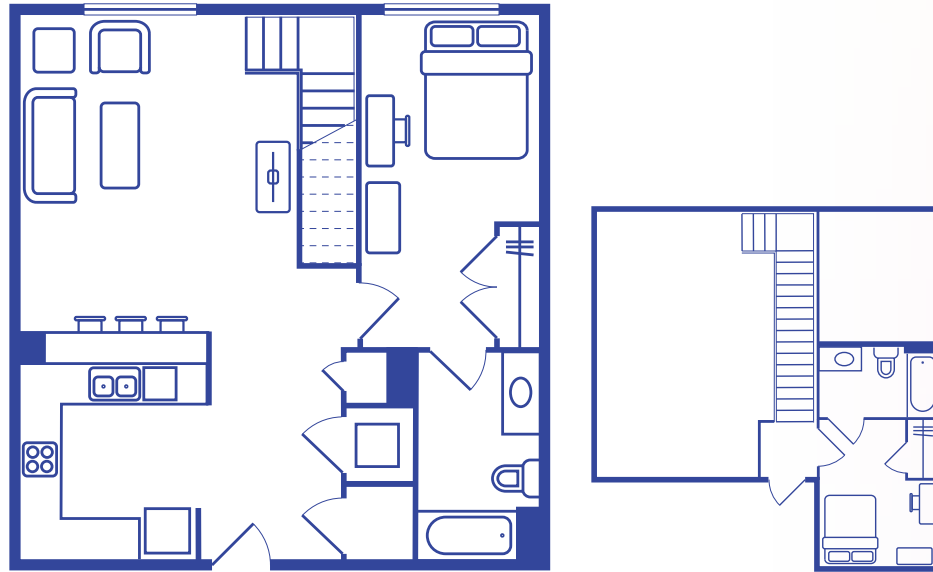

ion

ion-batonrouge.com

E3

5 bedroom, 5 bath | standard

1,940 sq. ft.

ion

ion-batonrouge.com

E4

5 bedroom, 5 bath | standard

1,880 sq. ft.

ion

ion-batonrouge.com

P1

2 bedroom, 2 bath | penthouse

615 sq. ft.

ion