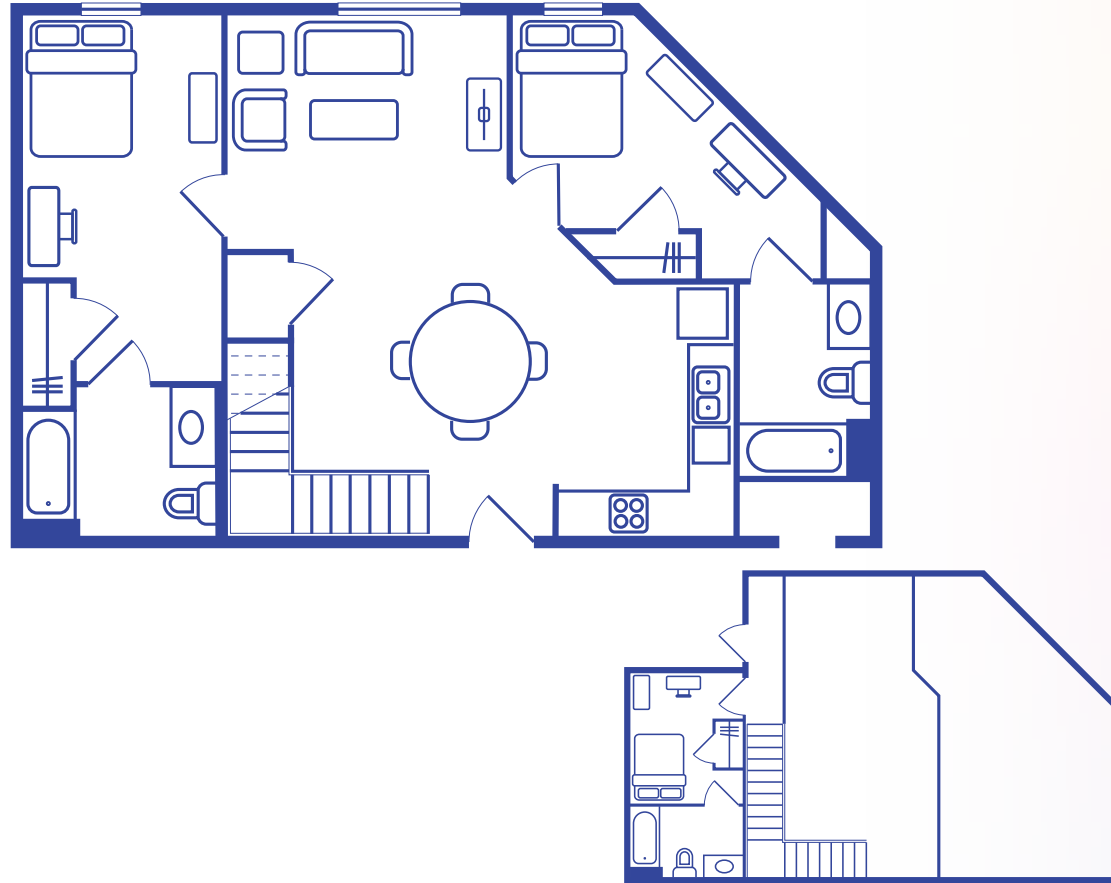

940 sq. ft.

ion

ion-batonrouge.com

P4

3 bedroom, 3 bath | penthouse

1,166 sq. ft.

ion

ion-batonrouge.com