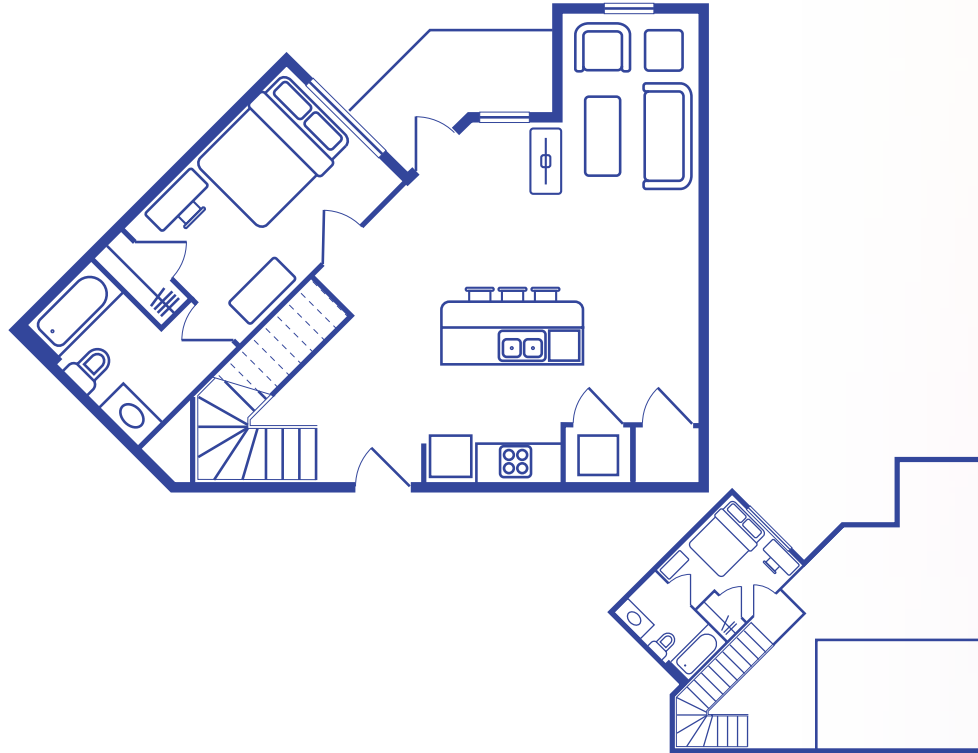

ion-batonrouge.com

P2

2 bedroom, 2 bath | penthouse

1,048 sq. ft.

ion

ion-batonrouge.com

P3

2 bedroom, 2 bath | penthouse