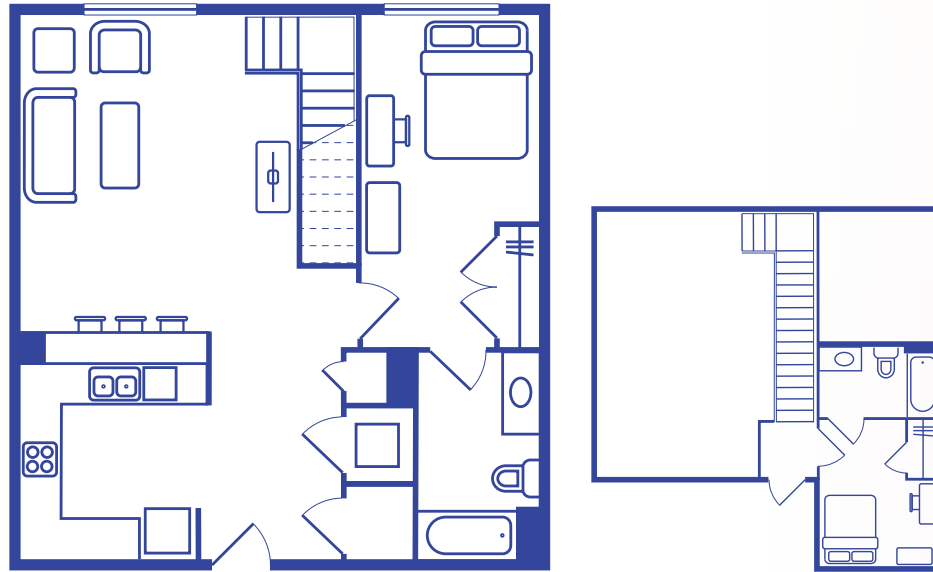

**B1**

2 bedroom, 2 bath | standard

760 sq. ft.

**ion**

[ion-batonrouge.com](http://ion-batonrouge.com)

**B2**

2 bedroom, 2 bath | standard

868 sq. ft.

# B3

2 bedroom, 2 bath | standard

1,011 sq. ft.

ion

[ion-batonrouge.com](http://ion-batonrouge.com)

**P1**

2 bedroom, 2 bath | penthouse

615 sq. ft.