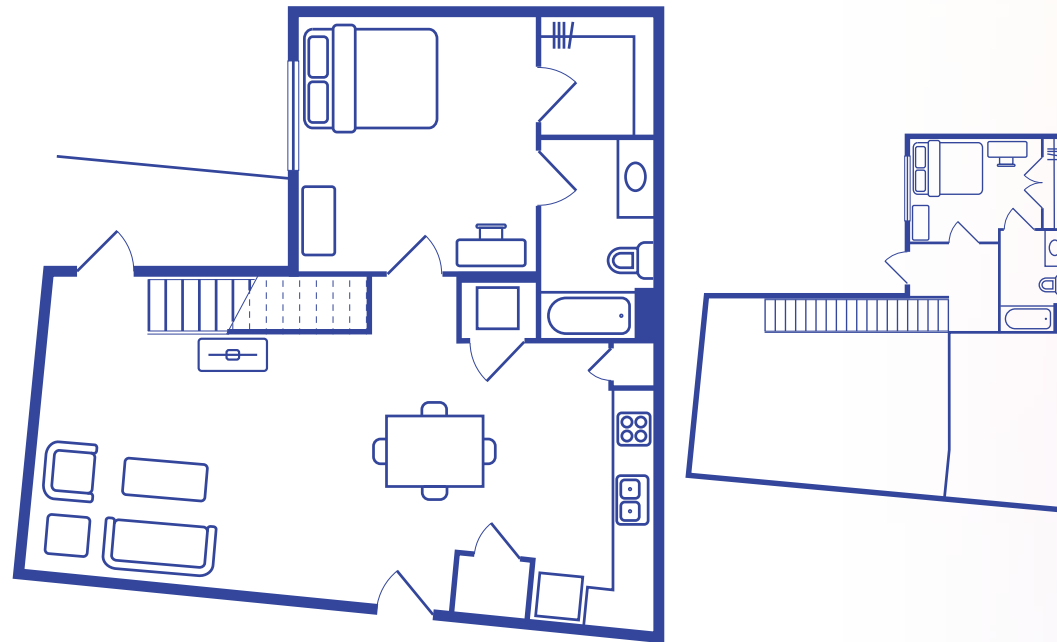

**B1**

2 bedroom, 2 bath | standard

760 sq. ft.

**ion**

[ion-batonrouge.com](http://ion-batonrouge.com)

**B2**

2 bedroom, 2 bath | standard

868 sq. ft.

# B3

2 bedroom, 2 bath | standard

1,011 sq. ft.

ion

[ion-batonrouge.com](http://ion-batonrouge.com)

**P1**

2 bedroom, 2 bath | penthouse

615 sq. ft.

# P2

2 bedroom, 2 bath | penthouse

1,048 sq. ft.

ion

[ion-batonrouge.com](http://ion-batonrouge.com)