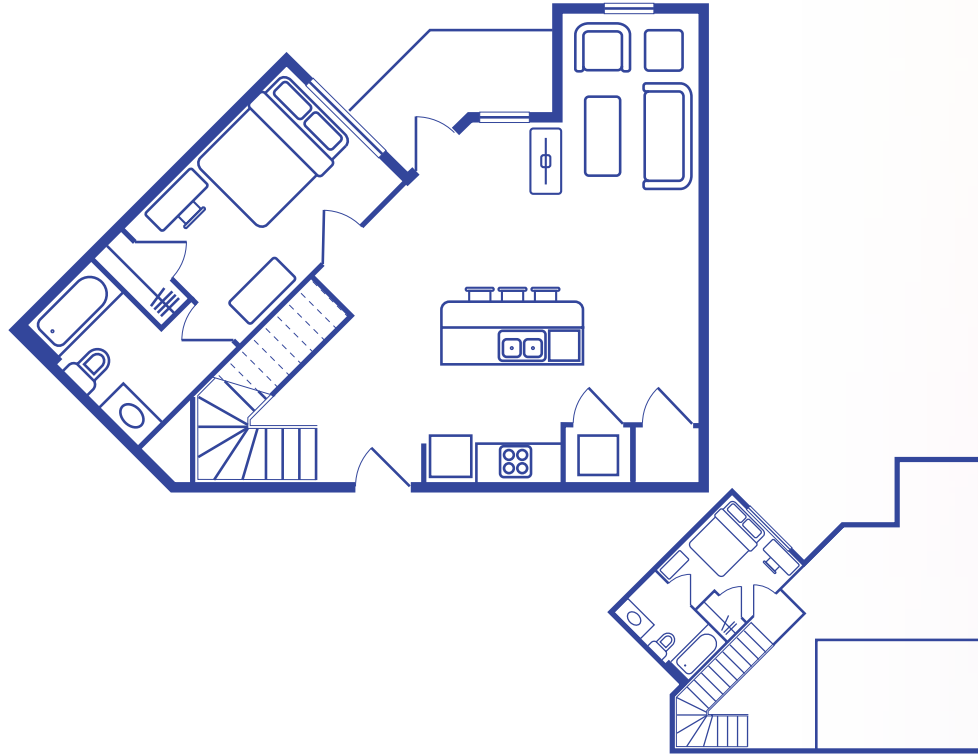

**B1**

2 bedroom, 2 bath | standard

760 sq. ft.

**ion**

[ion-batonrouge.com](http://ion-batonrouge.com)

**B2**

2 bedroom, 2 bath | standard

868 sq. ft.

# B3

2 bedroom, 2 bath | standard

1,011 sq. ft.

ion

[ion-batonrouge.com](http://ion-batonrouge.com)

**P1**

2 bedroom, 2 bath | penthouse

615 sq. ft.

# P2

2 bedroom, 2 bath | penthouse

1,048 sq. ft.

ion

[ion-batonrouge.com](http://ion-batonrouge.com)