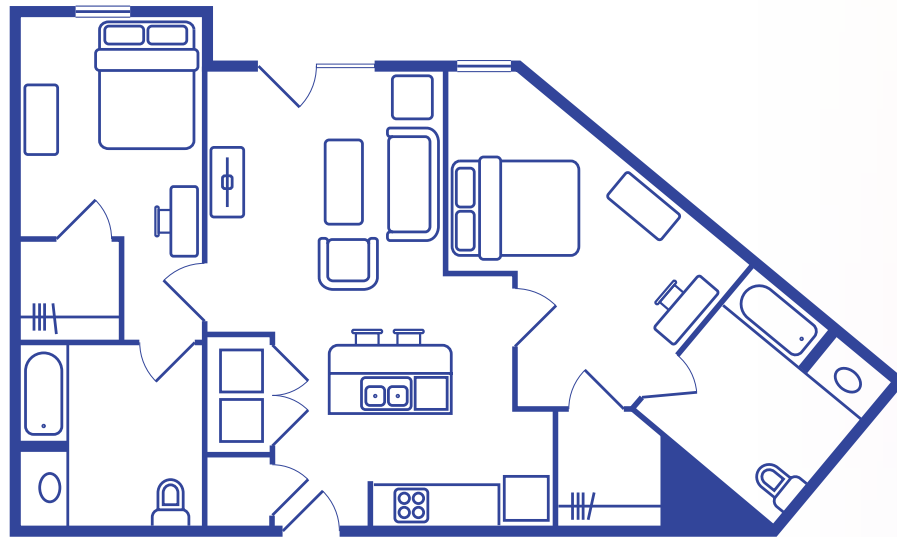

**B1**

2 bedroom, 2 bath | standard

760 sq. ft.

**ion**

[ion-batonrouge.com](http://ion-batonrouge.com)

**B2**

2 bedroom, 2 bath | standard

868 sq. ft.

# B3

2 bedroom, 2 bath | standard

1,011 sq. ft.

ion

[ion-batonrouge.com](http://ion-batonrouge.com)

**P1**

2 bedroom, 2 bath | penthouse

615 sq. ft.