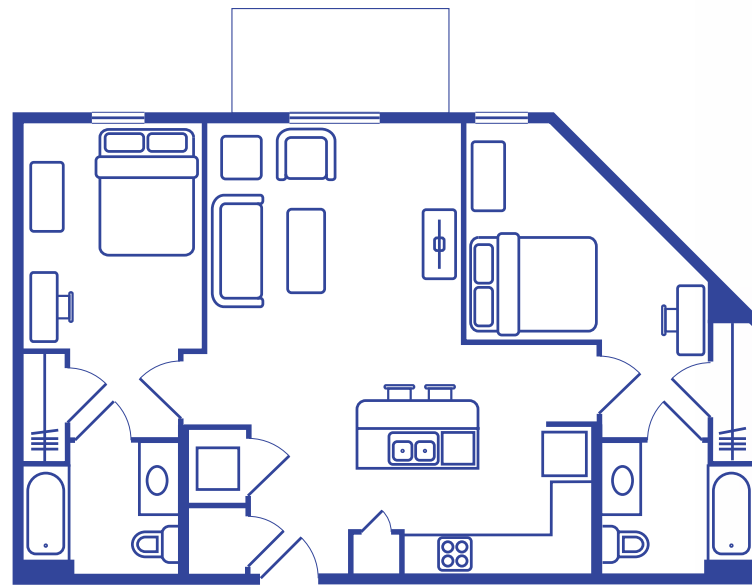

**B1**

2 bedroom, 2 bath | standard

760 sq. ft.

**ion**

[ion-batonrouge.com](http://ion-batonrouge.com)

**B2**

2 bedroom, 2 bath | standard

868 sq. ft.

# B3

2 bedroom, 2 bath | standard

1,011 sq. ft.

ion

[ion-batonrouge.com](http://ion-batonrouge.com)

**P1**

2 bedroom, 2 bath | penthouse

615 sq. ft.