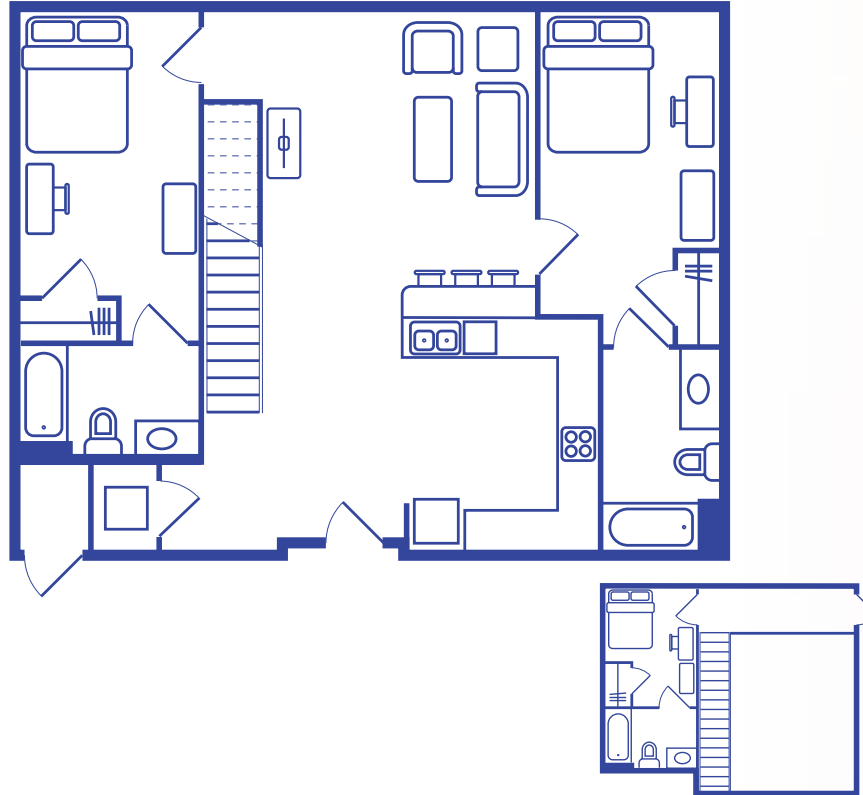

C1

3 bedroom, 3 bath | standard

1,104 sq. ft.

ion

ion-batonrouge.com

C2

3 bedroom, 3 bath | standard

1,257 sq. ft.

ion

ion-batonrouge.com

P4

3 bedroom, 3 bath | penthouse

1,166 sq. ft.

ion

ion-batonrouge.com

P5

3 bedroom, 3 bath | penthouse

1,040 sq. ft.

ion

ion-batonrouge.com