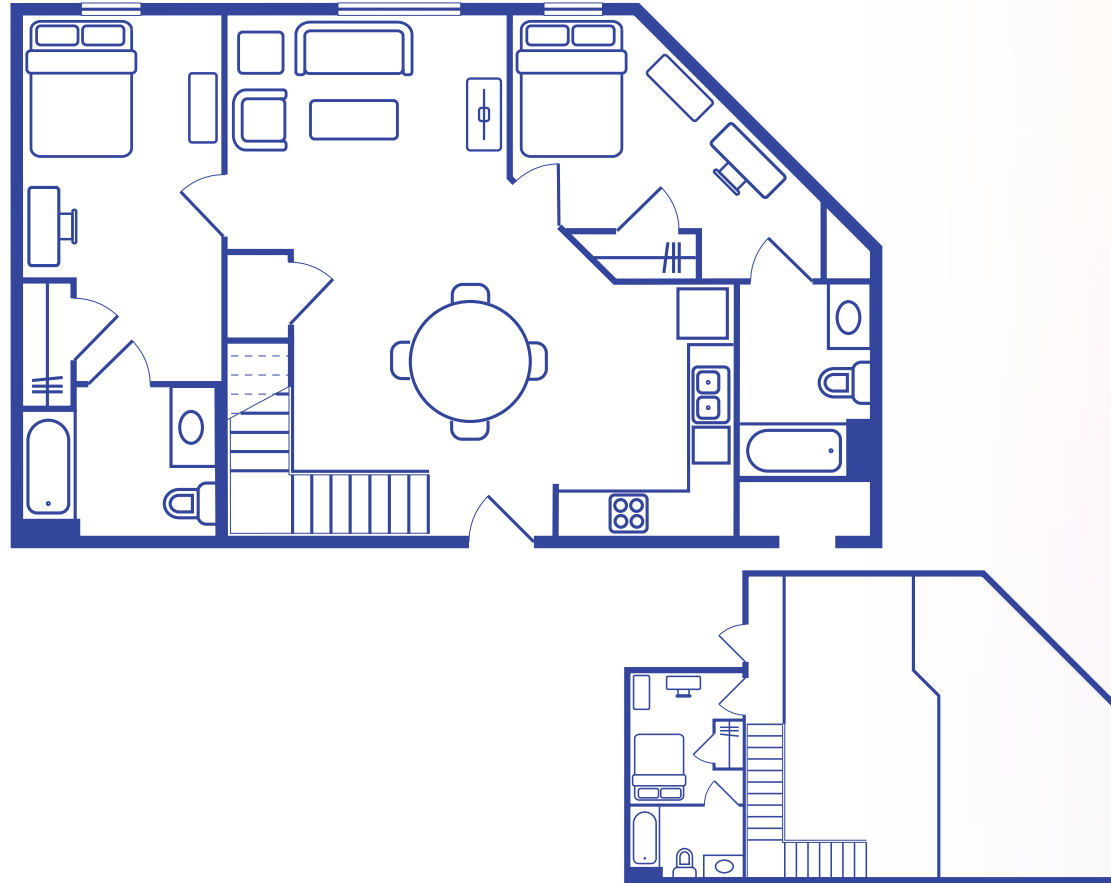

C1

3 bedroom, 3 bath | standard

1,104 sq. ft.

ion

ion-batonrouge.com

C2

3 bedroom, 3 bath | standard

1,257 sq. ft.

ion

ion-batonrouge.com

P4

3 bedroom, 3 bath | penthouse

1,166 sq. ft.

ion

ion-batonrouge.com

P5

3 bedroom, 3 bath | penthouse

1,040 sq. ft.

ion

ion-batonrouge.com