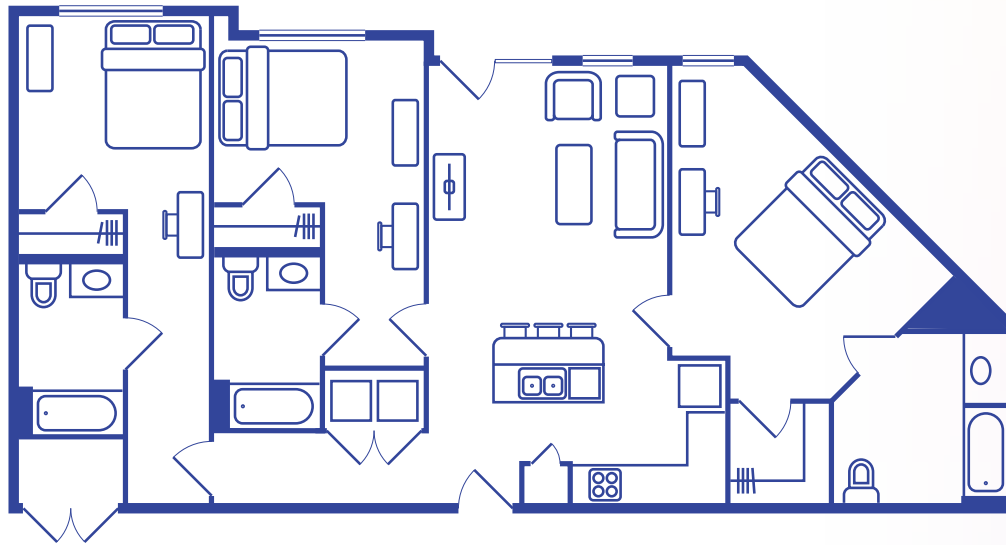

C1

3 bedroom, 3 bath | standard

1,104 sq. ft.

ion

ion-batonrouge.com

C2

3 bedroom, 3 bath | standard

1,257 sq. ft.

ion

ion-batonrouge.com

P4

3 bedroom, 3 bath | penthouse

1,166 sq. ft.

ion

ion-batonrouge.com

P5

3 bedroom, 3 bath | penthouse

1,040 sq. ft.

ion

ion-batonrouge.com