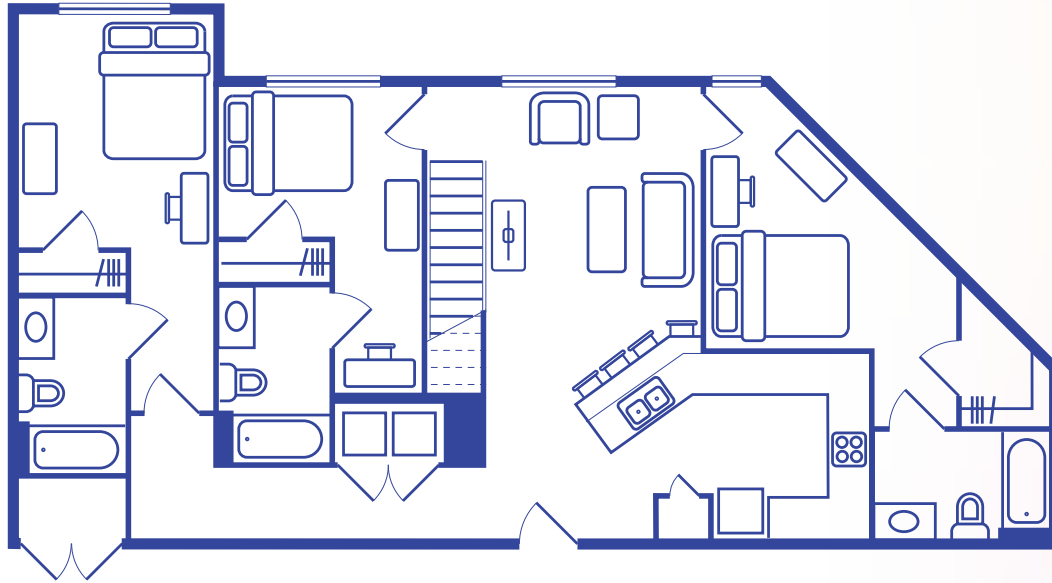

ion-batonrouge.com

P6

4 bedroom, 4 bath | penthouse xl

1,451 sq. ft.

ion

ion-batonrouge.com

P7

4 bedroom, 4 bath | penthouse xl