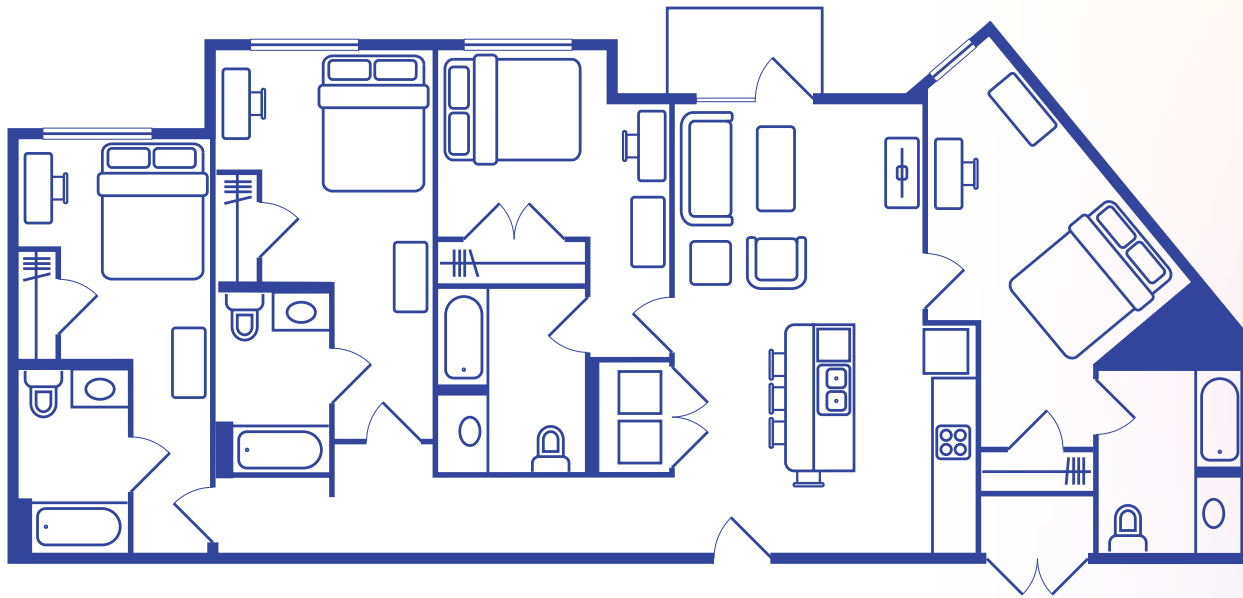

D1

4 bedroom, 4 bath | standard

1,322 sq. ft.

ion

ion-batonrouge.com

D2

4 bedroom, 4 bath | standard xl

1,707 sq. ft.

ion

ion-batonrouge.com

D3

4 bedroom, 4 bath | standard xl

1,648 sq. ft.

ion

ion-batonrouge.com

D4

4 bedroom, 4 bath | standard xl

1,974 sq. ft.

ion

ion-batonrouge.com

D5

4 bedroom, 4 bath | standard xl

1,607 sq. ft.

ion

ion-batonrouge.com

P6

4 bedroom, 4 bath | penthouse xl

1,451 sq. ft.

ion

ion-batonrouge.com

P7

4 bedroom, 4 bath | penthouse xl