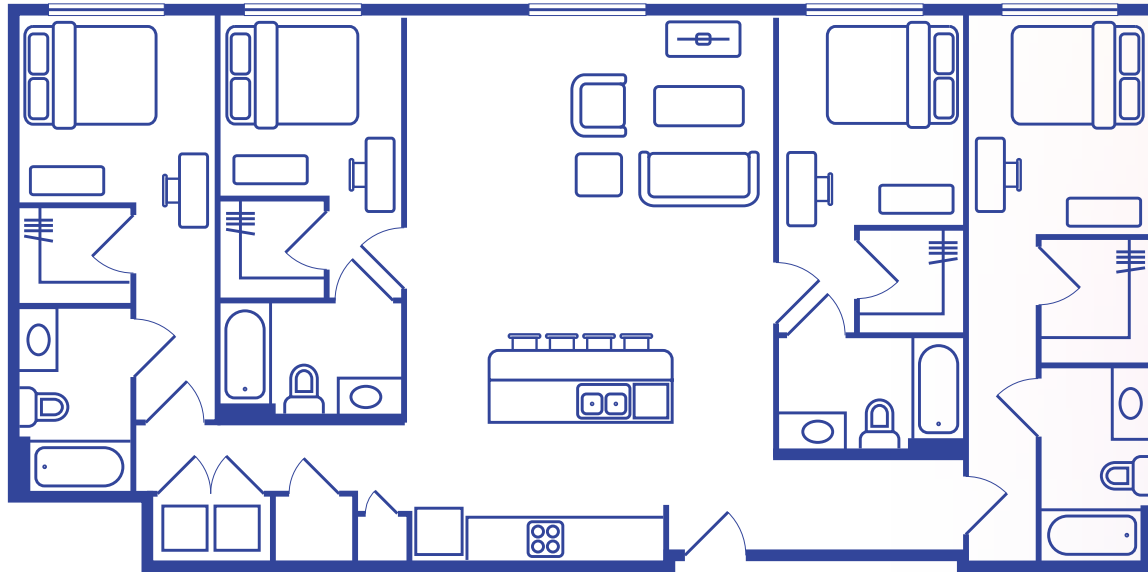

D1

4 bedroom, 4 bath | standard

1,322 sq. ft.

ion

ion-batonrouge.com

D2

4 bedroom, 4 bath | standard xl

1,707 sq. ft.

ion

ion-batonrouge.com

D3

4 bedroom, 4 bath | standard xl

1,648 sq. ft.

ion

ion-batonrouge.com

D4

4 bedroom, 4 bath | standard xl

1,974 sq. ft.

ion

ion-batonrouge.com

D5

4 bedroom, 4 bath | standard xl

1,607 sq. ft.

ion

ion-batonrouge.com

P6

4 bedroom, 4 bath | penthouse xl

1,451 sq. ft.

ion

ion-batonrouge.com

P7

4 bedroom, 4 bath | penthouse xl