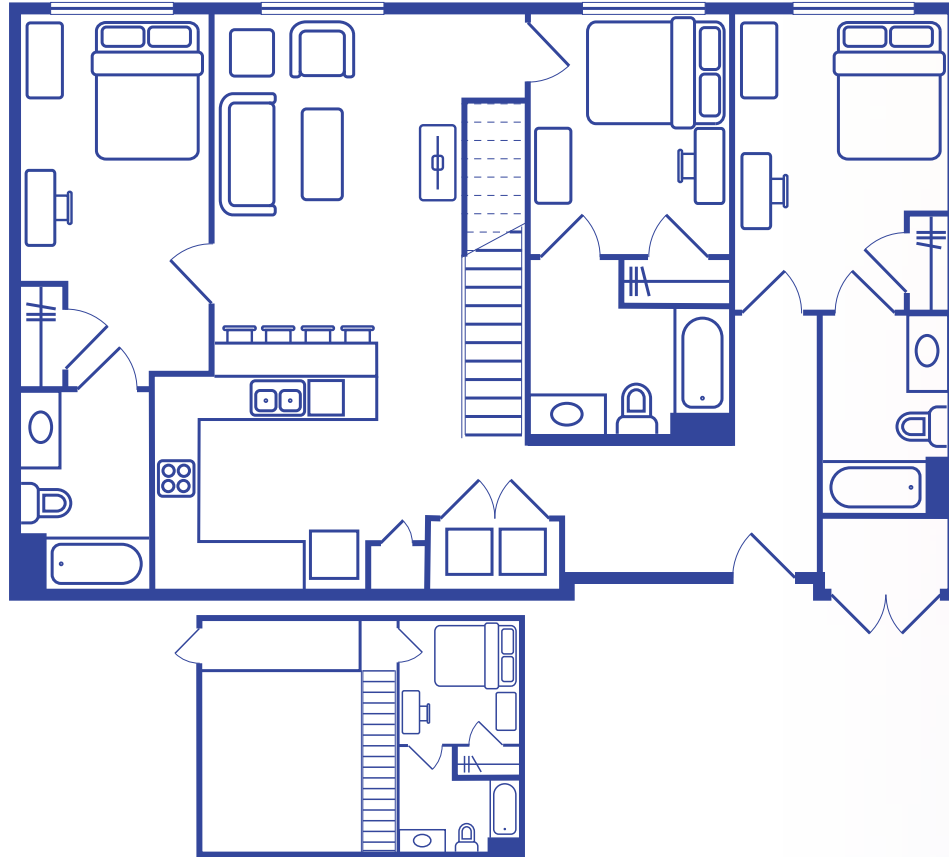

D1

4 bedroom, 4 bath | standard

1,322 sq. ft.

ion

ion-batonrouge.com

D2

4 bedroom, 4 bath | standard xl

1,707 sq. ft.

ion

ion-batonrouge.com

D3

4 bedroom, 4 bath | standard xl

1,648 sq. ft.

ion

ion-batonrouge.com

D4

4 bedroom, 4 bath | standard xl

1,974 sq. ft.

ion

ion-batonrouge.com

D5

4 bedroom, 4 bath | standard xl

1,607 sq. ft.

ion

ion-batonrouge.com

P6

4 bedroom, 4 bath | penthouse xl

1,451 sq. ft.

ion

ion-batonrouge.com

P7

4 bedroom, 4 bath | penthouse xl