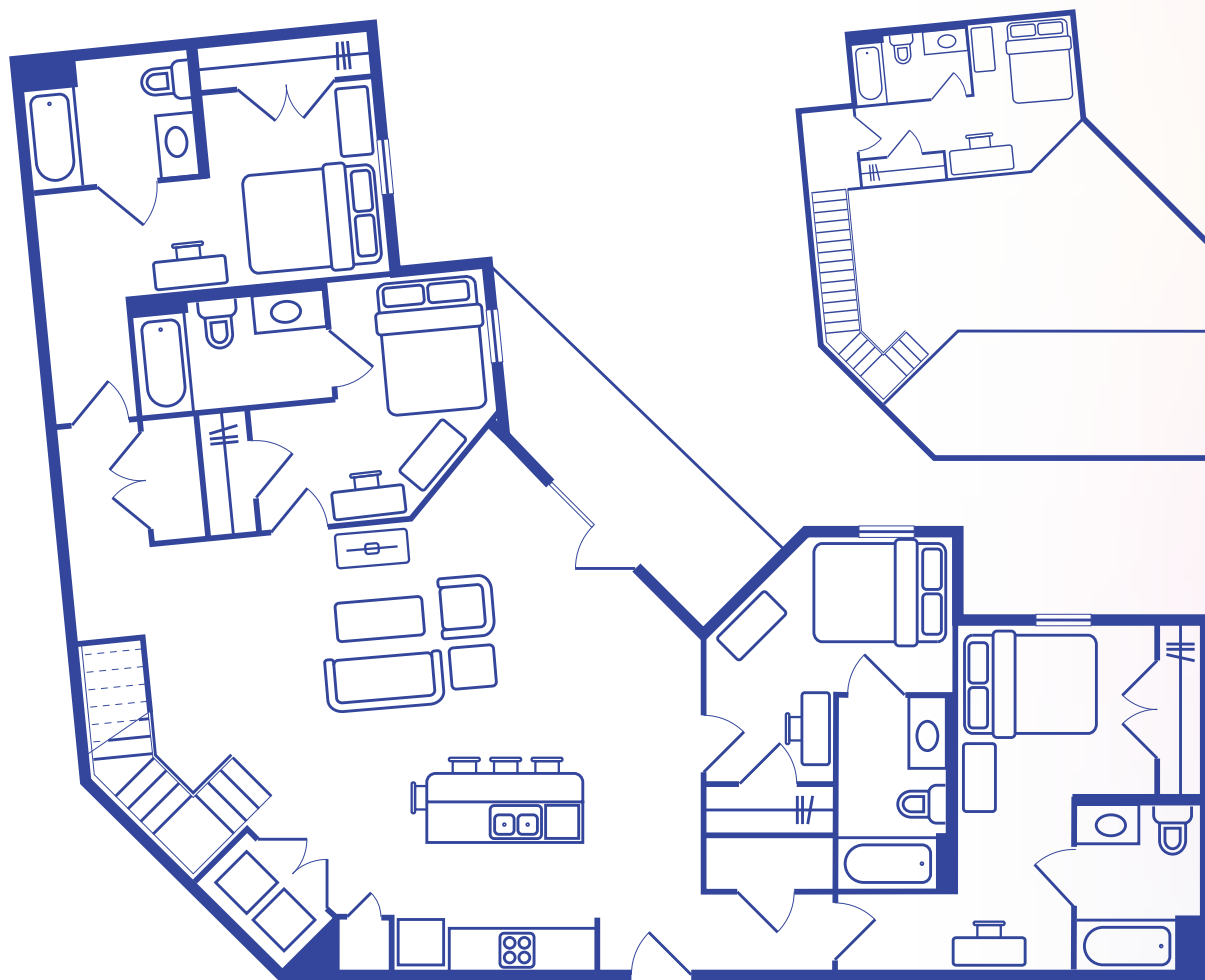

P13

5 bedroom, 5 bath | penthouse

1,864 sq. ft.

ion

ion-batonrouge.com