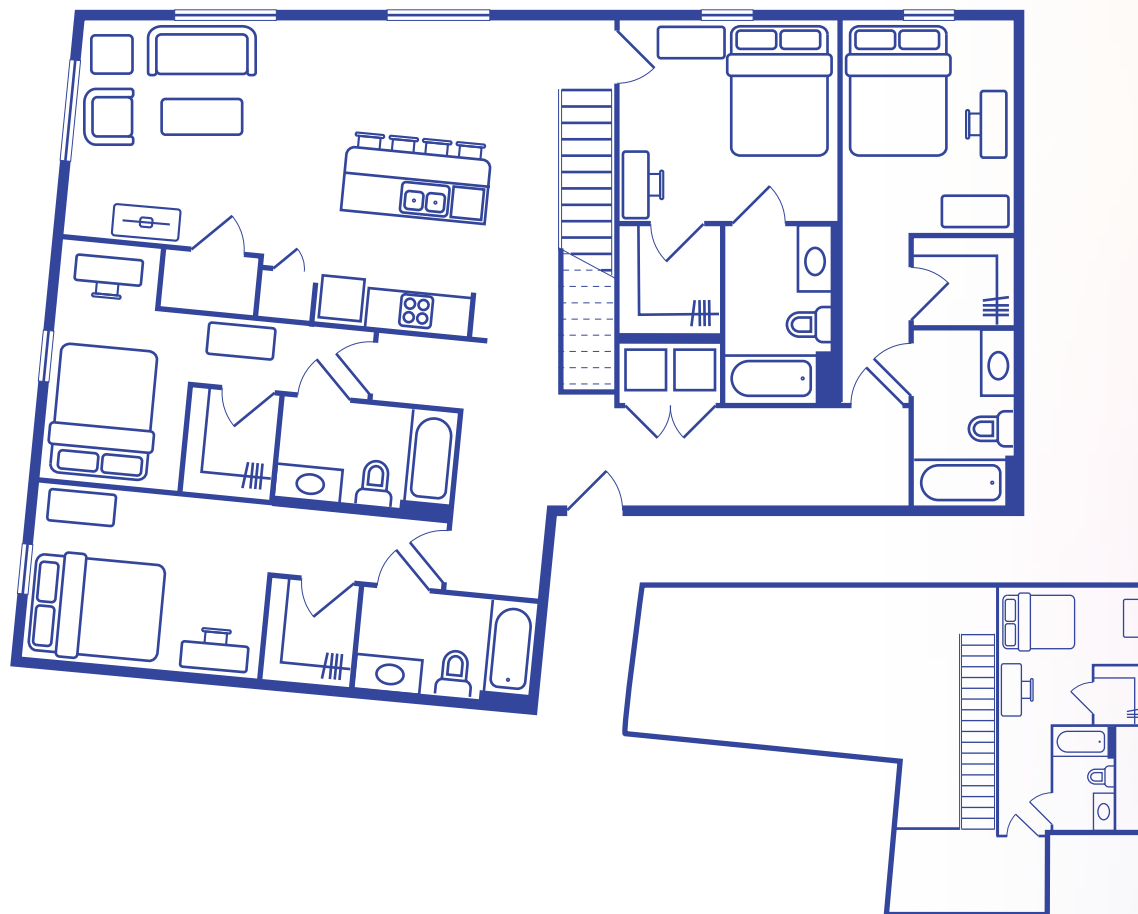

P9

5 bedroom, 5 bath | penthouse

1,999 sq. ft.

ion

ion-batonrouge.com