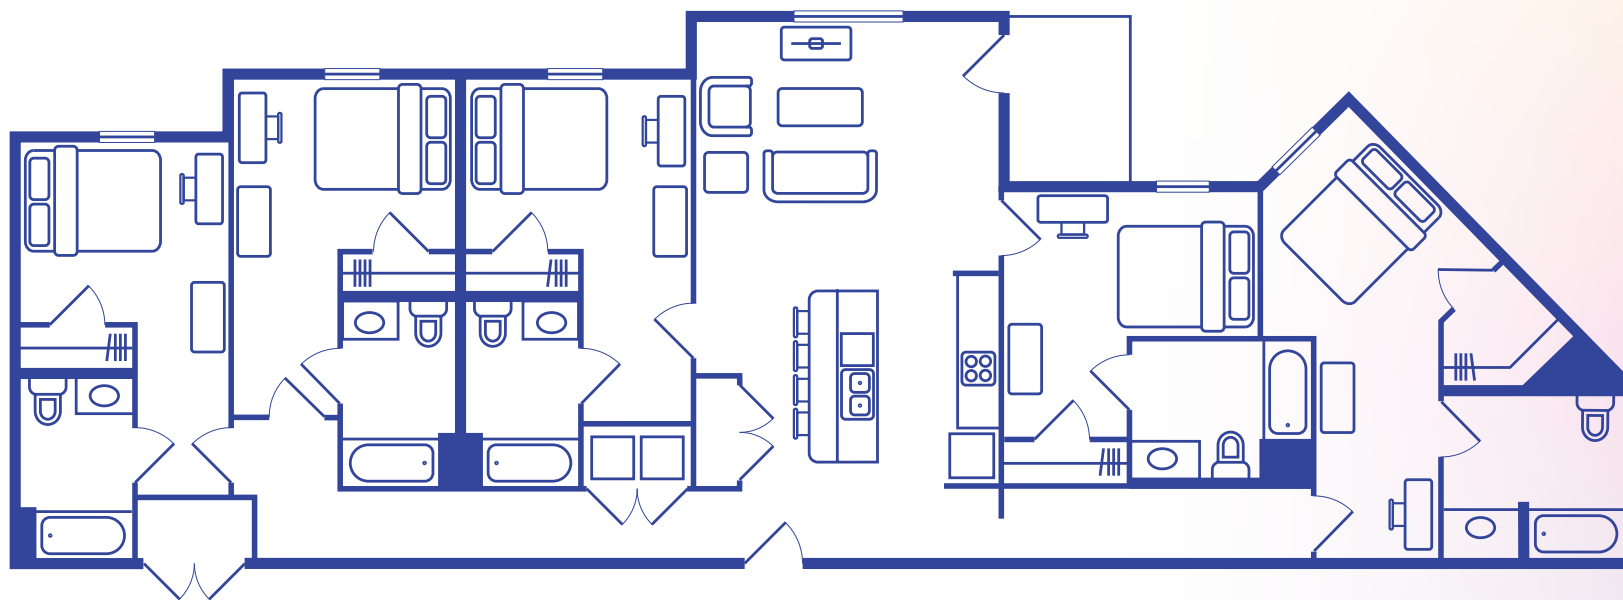

**E1**

5 bedroom, 5 bath | standard

2,009 sq. ft.

**ion**

[ion-batonrouge.com](http://ion-batonrouge.com)

# E2

5 bedroom, 5 bath | standard

1,821 sq. ft.

ion

[ion-batonrouge.com](http://ion-batonrouge.com)

# E3

5 bedroom, 5 bath | standard

1,940 sq. ft.

ion

[ion-batonrouge.com](http://ion-batonrouge.com)

# E4

5 bedroom, 5 bath | standard

1,880 sq. ft.

ion

[ion-batonrouge.com](http://ion-batonrouge.com)