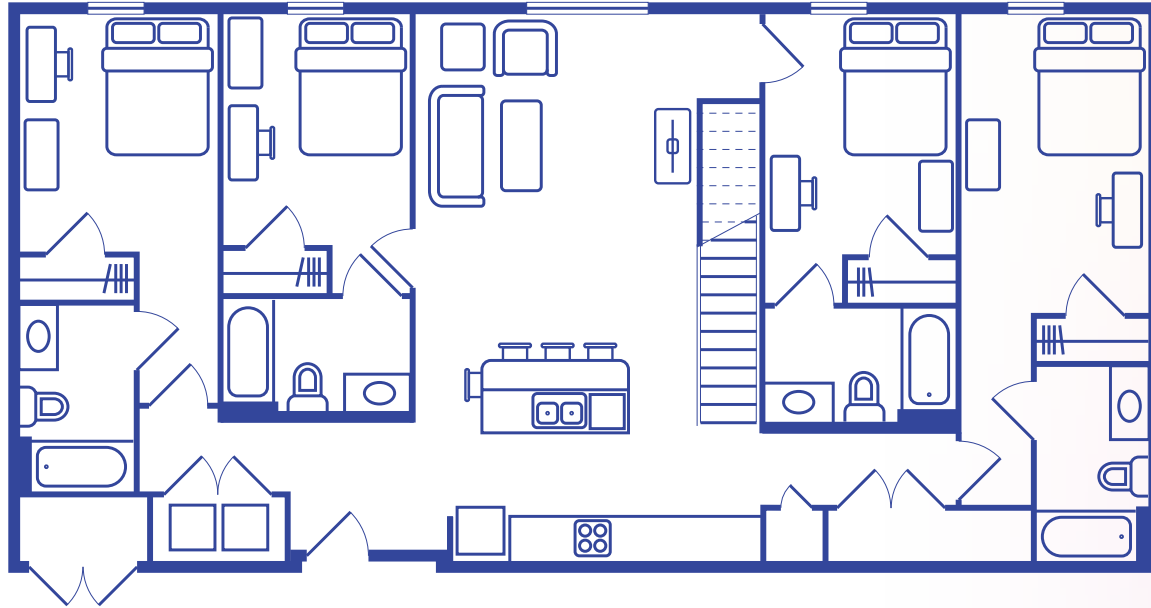

# P11

5 bedroom, 5 bath | penthouse

1,820 sq. ft.

ion

[ion-batonrouge.com](http://ion-batonrouge.com)