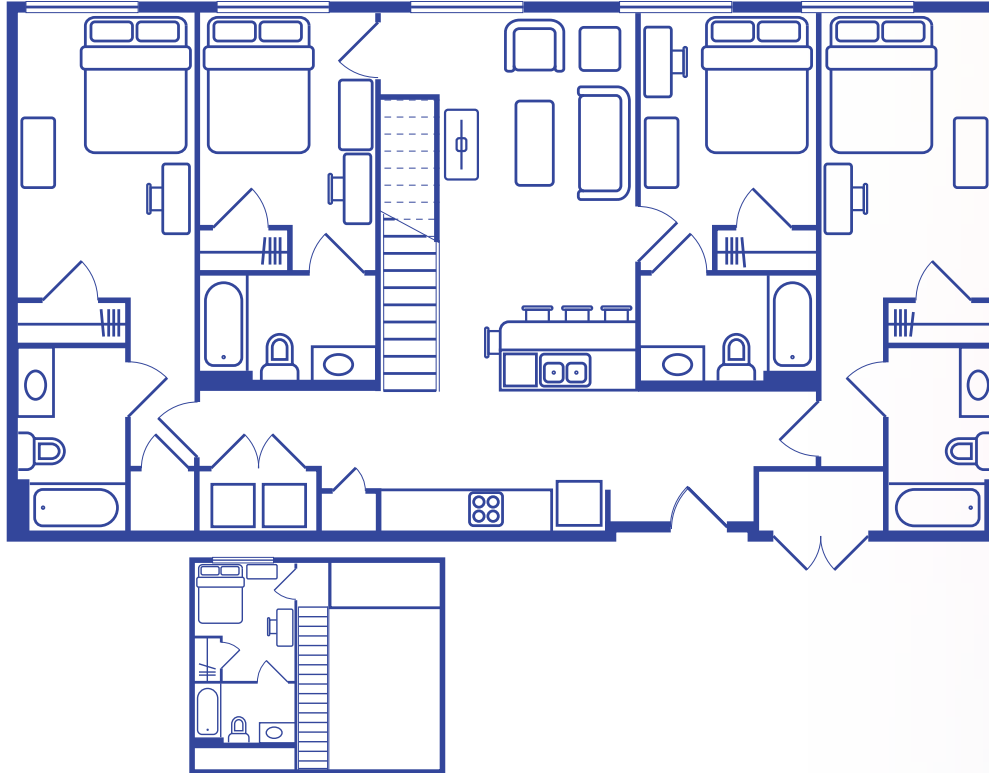

# E3

5 bedroom, 5 bath | standard

1,940 sq. ft.

ion

[ion-batonrouge.com](http://ion-batonrouge.com)

# E4

5 bedroom, 5 bath | standard

1,880 sq. ft.

ion

[ion-batonrouge.com](http://ion-batonrouge.com)