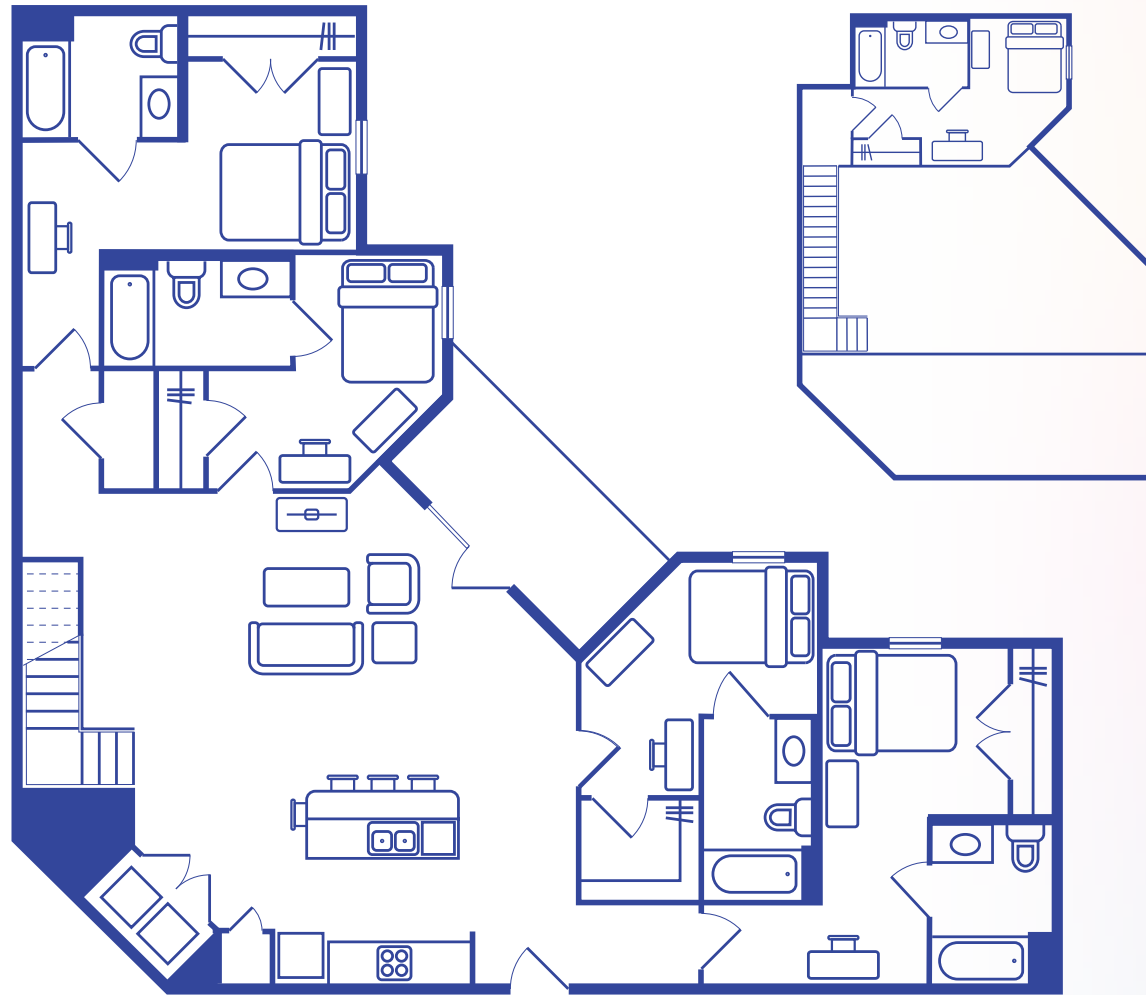

# E2

5 bedroom, 5 bath | standard

1,821 sq. ft.

ion

[ion-batonrouge.com](http://ion-batonrouge.com)

# P11

5 bedroom, 5 bath | penthouse

1,820 sq. ft.

ion

[ion-batonrouge.com](http://ion-batonrouge.com)

# P12

5 bedroom, 5 bath | penthouse

1,807 sq. ft.

ion

[ion-batonrouge.com](http://ion-batonrouge.com)

# P13

5 bedroom, 5 bath | penthouse

1,864 sq. ft.

ion

[ion-batonrouge.com](http://ion-batonrouge.com)