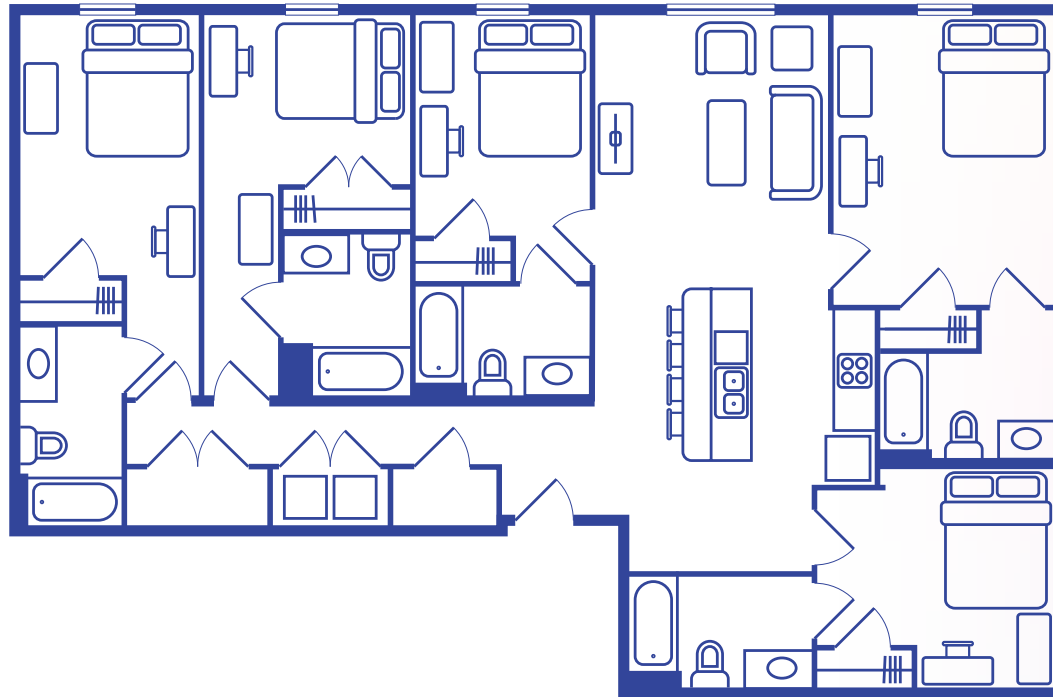

**E1**

5 bedroom, 5 bath | standard

2,009 sq. ft.

**ion**

[ion-batonrouge.com](http://ion-batonrouge.com)

# E2

5 bedroom, 5 bath | standard

1,821 sq. ft.

ion

[ion-batonrouge.com](http://ion-batonrouge.com)

# E3

5 bedroom, 5 bath | standard

1,940 sq. ft.

ion

[ion-batonrouge.com](http://ion-batonrouge.com)