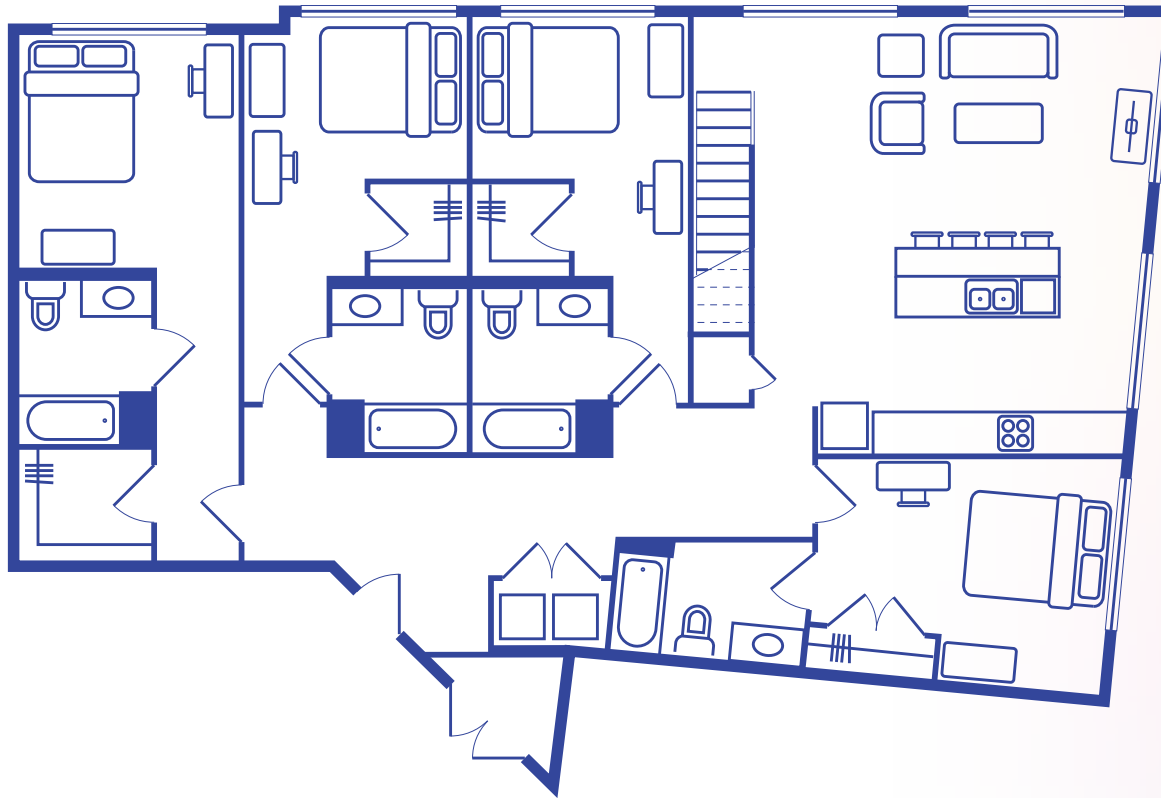

# E4

5 bedroom, 5 bath | standard

1,880 sq. ft.

ion

[ion-batonrouge.com](http://ion-batonrouge.com)

# P8

5 bedroom, 5 bath | penthouse

1,652 sq. ft.

ion

[ion-batonrouge.com](http://ion-batonrouge.com)

# P9

5 bedroom, 5 bath | penthouse

1,999 sq. ft.

ion

[ion-batonrouge.com](http://ion-batonrouge.com)