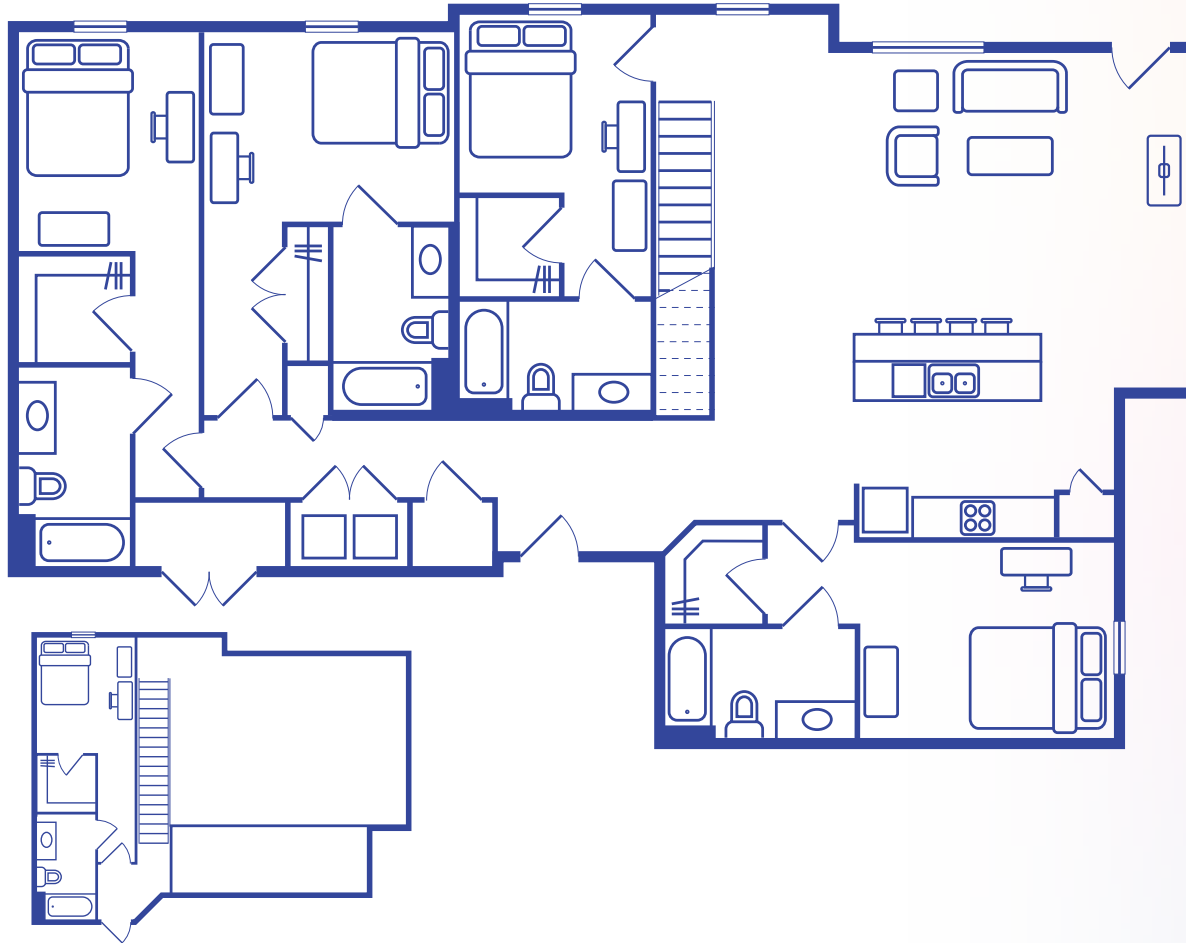

P15

5 bedroom, 5 bath | penthouse

2,131 sq. ft.

ion

ion-batonrouge.com