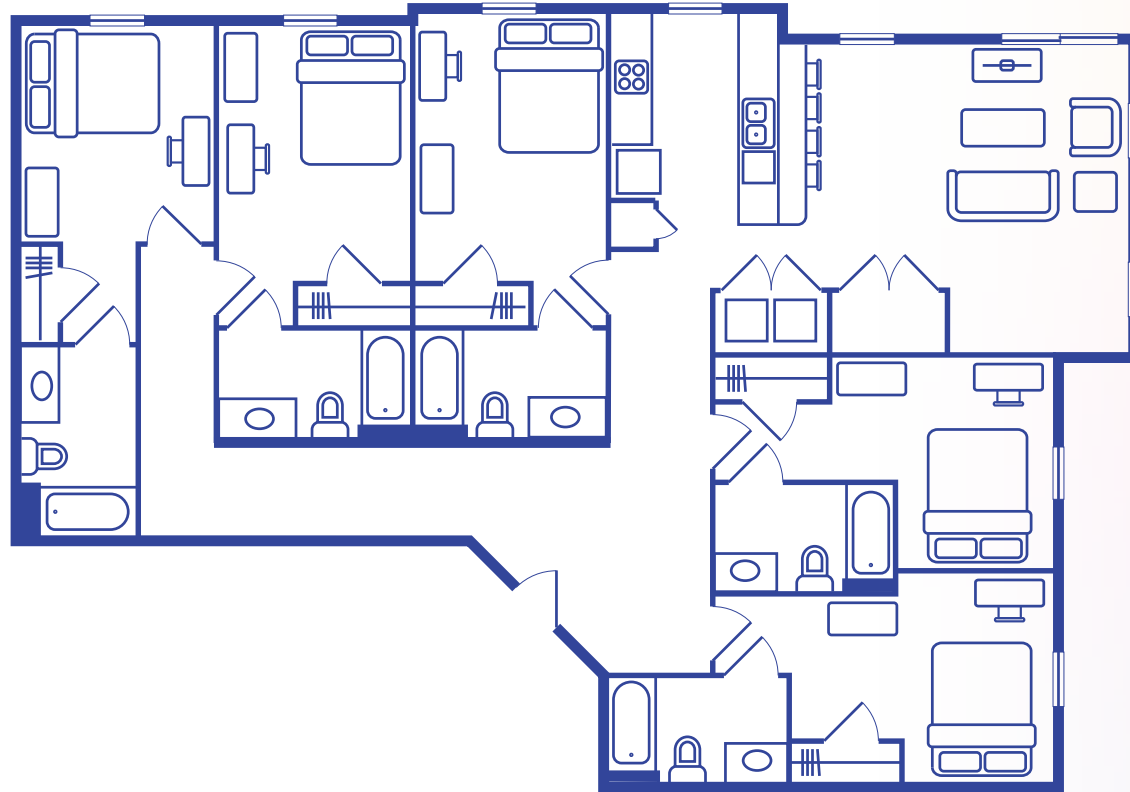

**E1**

5 bedroom, 5 bath | standard

2,009 sq. ft.

**ion**

[ion-batonrouge.com](http://ion-batonrouge.com)

# E2

5 bedroom, 5 bath | standard

1,821 sq. ft.

ion

[ion-batonrouge.com](http://ion-batonrouge.com)

# E3

5 bedroom, 5 bath | standard

1,940 sq. ft.

ion

[ion-batonrouge.com](http://ion-batonrouge.com)

# E4

5 bedroom, 5 bath | standard

1,880 sq. ft.

ion

[ion-batonrouge.com](http://ion-batonrouge.com)